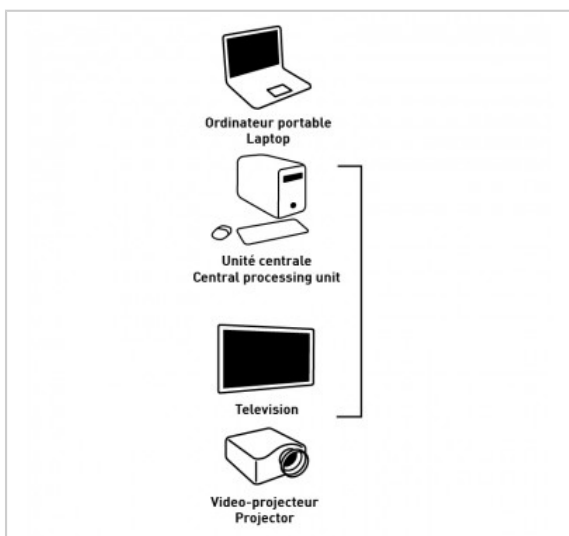

## ADAPTATEUR DVI-A / VGA

DVI-A Mâle / VGA (HD 15) Femelle

Référence : 722762

### FICHE TECHNIQUE

Connecteur 1	DVI-A
Connecteur 2	VGA
Genre 1	Mâle
Genre 2	Femelle
Type de produit	adaptateur
Finition	nickel
Compatibilité 3D	0

EN SAVOIR PLUS