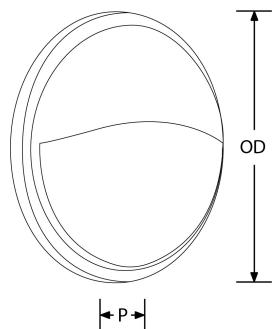

Description:

Collerette Utilite[™] demi-lune 167 mm pour EN-BH115

Utilite[™] Collerette demi-lune 167mm pour EN-BH115

Code	Finition (couleur)
EN-BZE115BLK	Noir
EN-BZE115W	Blanc

Schéma

Courbe polaire

Couleur

Feature & Benefits

- Colerette demi-lune interchangeable
- Disponible en blanc ou noir

Caractéristiques produit:

Réglage positionnel:	Fixe	Total (mm):	167
Profondeur (mm):	45	Gradation:	Non
Protection IP:	Aucun	Culot:	Aucun