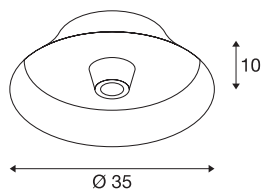

BATO 35

applique intérieure, noir, E27, 60W max

Les appliques de la gamme BATO sont disponibles en deux tailles et trois coloris. Il est aussi possible de choisir entre sources LED intégrées et une douille E27. La gamme est complétée par les suspensions et les plafonniers assortis. BATO est livré prêt pour le raccordement direct à la tension secteur 230V.

INFORMATIONS TECHNIQUES

Réf.	1000746
Nombre de douilles	1
Code IP	IP 20
Montage	En saillie
Détails de montage	Plafond, Applique
Tension nominale primaire	220-240V ~50/60Hz
Classe de protection	I
Puissance en watts	60 W
Coloris	noir
Sortie lumineuse	diffus
Hauteur	10 cm
Diamètre	35 cm
Poids net	1.056 kg
Poids brut	2.07 kg
Page du BIG WHITE	333

Source Préconisée

1005265	ST64 E27 , ampoule LED, doré, 7,5 W, 2500 K, IRC90, 320°
1005305	A60 E27 tête miroir , ampoule LED, chrome, 7,5 W, 2700 K, IRC90, 180°
1005306	G125 E27 tête miroir , ampoule LED, chrome, 7,5 W, 2700 K, IRC90, 180°
1005309	G95 E27 , ampoule LED, transparent, 7,5 W, 2700 K, IRC90, 320°