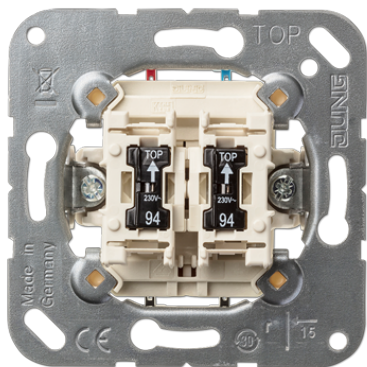

Fiche technique produit

Interrupteur de contrôle (mécanisme), double interrupteur avec 2 lampes néon

Numéro de référence

505 KOVU 5

Interrupteur de contrôle double 10 AX / 250 V ~ (mécanisme)

avec bornes sans vis pour conducteurs rigides jusqu'à 2,5 mm²

conducteur neutre obligatoire

(Glimmlampen ohne Spannungsunterbrechung von vorne auswechselbar)

Es können auch farbige Glimm-/LED-Lampen eingesetzt werden, z.B.:

grün Art.-Nr.: 94 GN oder 94-LED GN

rot Art.-Nr.: 94 RT oder 94-LED RT

Version:

touches verrouillées mécaniquement

Puissance SBL (self-ballasted lamps):

max. 100 W