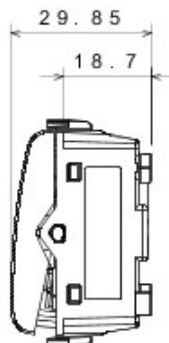

Catégorie	Interrupteur	Bouton	Avec diffuseur
Couleur	Ivoire	Description	1P - 16 AX pour voyant
Tension	250 V ca	Norme	EN 60669-1
Tenue à la tension d'essai	2000 V à 50 Hz pendant 1 minute	Rated power of 230V LED lamps	200 W
Résistance d'isolement	> 5 MOhm	Bornes de câblage	À vis
Endurance (Nbre de manœuvres)	40 000 à In 250 V ca cosØ=0,6	Thermopression avec bille	125 °C
Test du fil incandescent	850 °C	Résistance des bornes à la traction des câbles	> 50 N
Capacité de serrage des bornes câbles souples (mm <sup>2</sup> )	min. 0,75 - max. 2x4	Capacité de serrage des bornes câbles rigides (mm <sup>2</sup> )	min. 0,5 - max. 2x2,5
N. de modules Chorus	1		

### DIMENSIONS