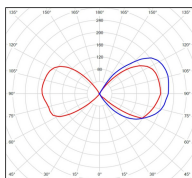

## Données techniques

Tension nominale	230V AC
Plage de tension d'entrée	230 - 250 V AC
Driver output	-
Alimentation output	-
Classe	1
IP	44
IK	-
Diffuseur	Verre clair
Paralume	-
Source	E27
Température de couleur réelle	-
Flux total sortant	- lm
Consommation totale	- W
Classe énergétique	Classe de la lampe (non fournie)
Efficacité lumineuse	-
IRC	-
SDCM	-
Espacement conseillé (PMR Emoy - 20 lux)	2,5 m
Hauteur de placement	2 m
Largeur du placement	2 m
Optique	-
Dimmable	-
Ta	-
Durée de vie LED	-
Plage de température ambiante	-10 ~50°C
UGR	-
ULR	-
Distorsion harmonique THDI	-
Fixation	Oui
Détection	Non
Avec prise IP55	Non