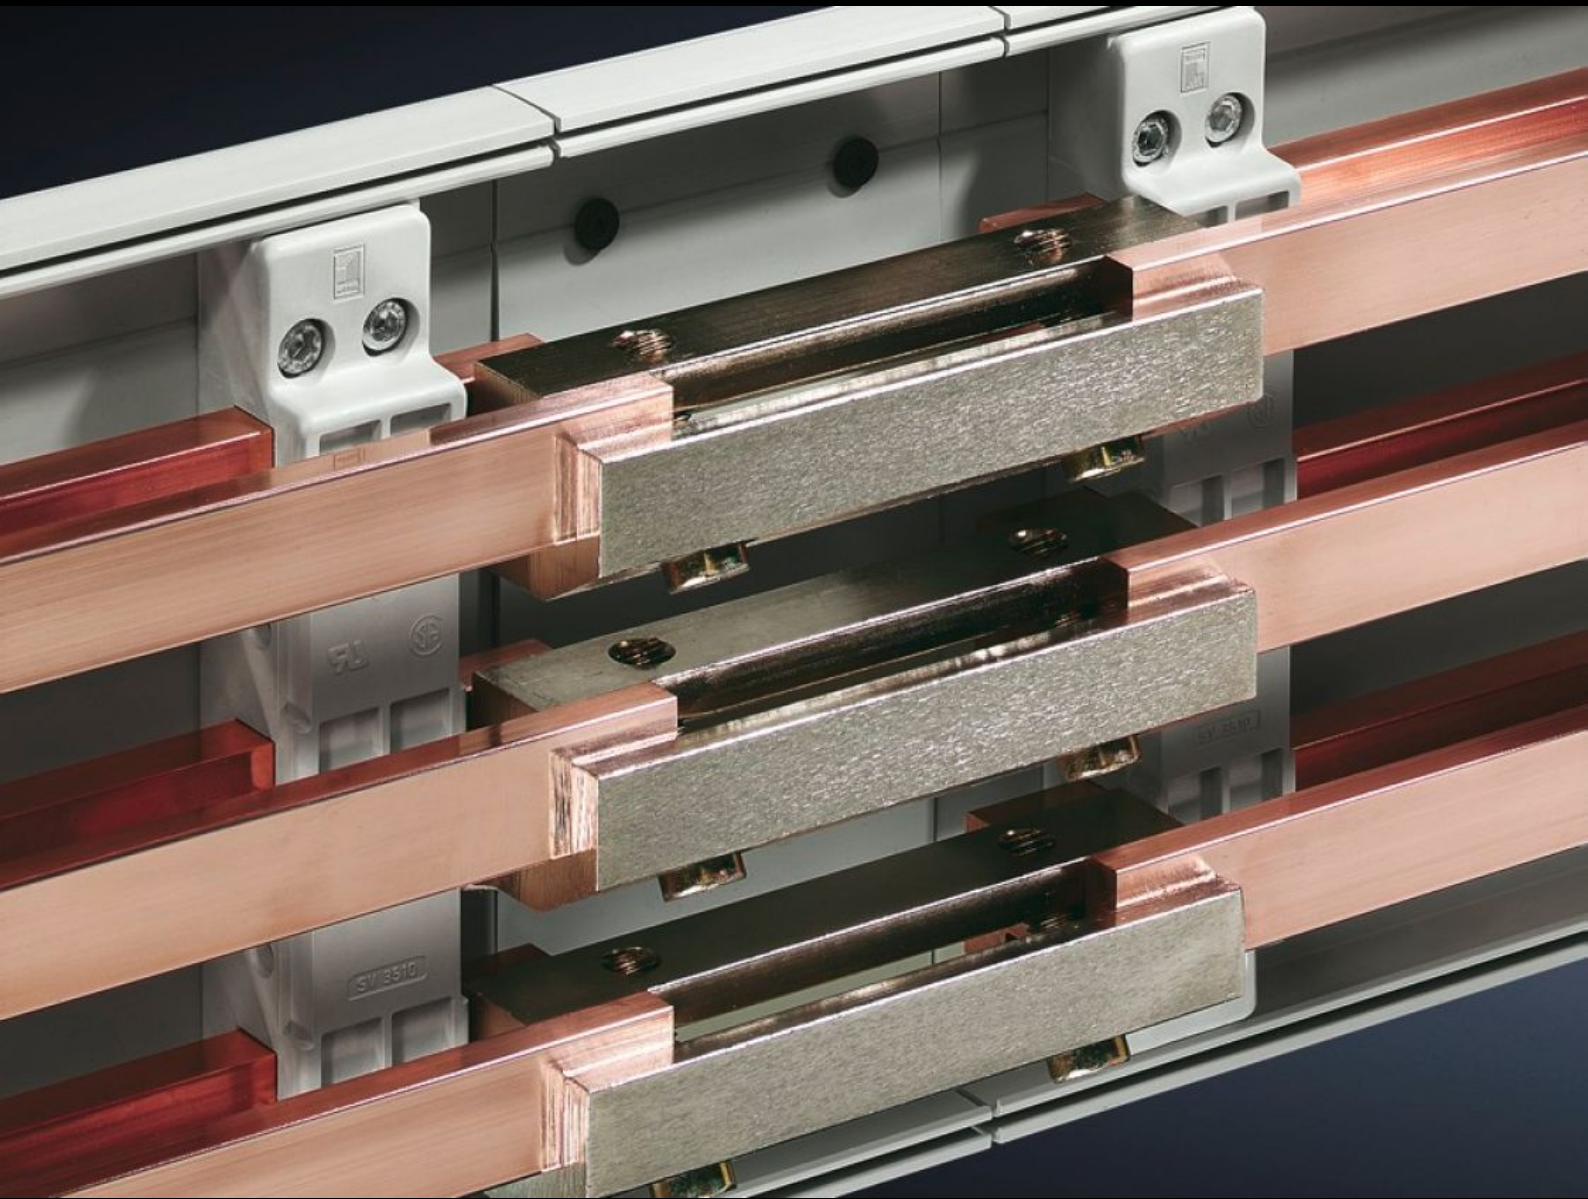

Rittal – The System.

Faster – better – everywhere.

SV 3504.000

Kits d'assemblage des barres PLS

État: 27/05/2024 (La source: rittal.com/fr-fr)

ENCLOSURES

POWER DISTRIBUTION

CLIMATE CONTROL

IT INFRASTRUCTURE

SOFTWARE & SERVICES

FRIEDHELM LOH GROUP

SV 3504.000 - Kits d'assemblage des barres PLS

Pour assembler les jeux de barres PLS spéciaux sans perçage.

Caractéristiques

Référence	SV 3504.000
Description produit	Pour effectuer l'assemblage des jeux de barres spéciales PLS sans aucun perçage.
Matériau	E-Cu
Finition	Nickelé
Convient aux jeux de barres	PLS 800
Type de liaison	Liaison simple
Unité d'emballage	3 p.
Poids/UE	1,023 kg
Taux de cuivre (kg / pièce)	0.33
Numéro du tarif douanier	85369010
EAN	4028177043220
ETIM 7.0	EC000713
ECLASS 8.0	27400606