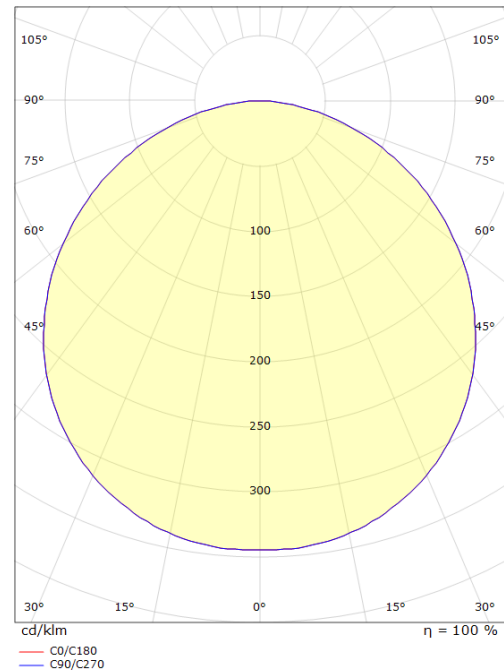

Emballage

Dimensions de l'emballage: 332 x 332 x 92