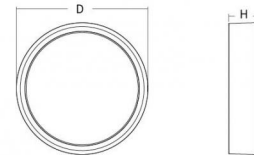

Source lumineuse

Type de source lumineuse: LED (non interchangeable)
Wattage: 22W
System wattage: 22.0W
Luminous flux: 1960lm
Efficacité: 90 lm/W
Tension: 230V
Température des couleurs: 3000K
Rendu des couleurs (CRI): Ra>80
Facteur MacAdams: SDCM: 3
Durée de vie: L80/B20>50,000
Light distribution: Directe
Optique: Plastic Opal