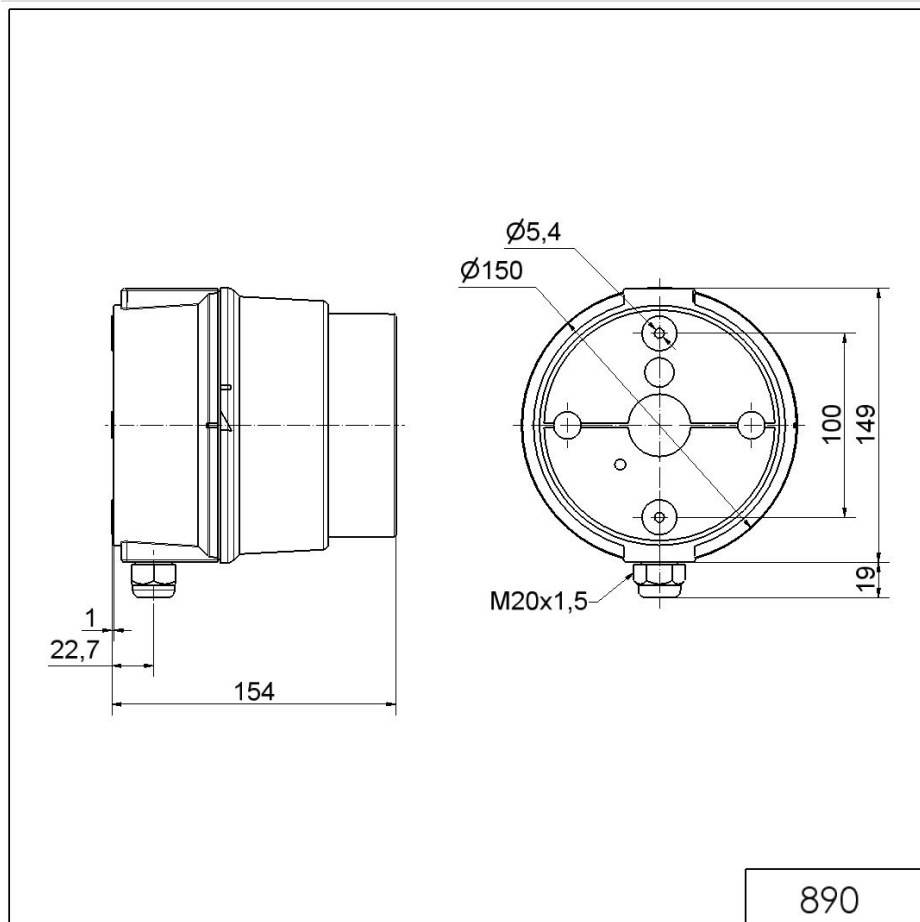

Feux de trafic / LED Light / LED Traffic Light 890
Feu permanent DEL BWM 12-24VDC MC

DESSIN

! Pour plus d'informations sur l'installation et le montage, reportez-vous au guide d'utilisation approprié sur www.werma.com. Cette copie imprimée est pour information seulement et est sujette à modification.