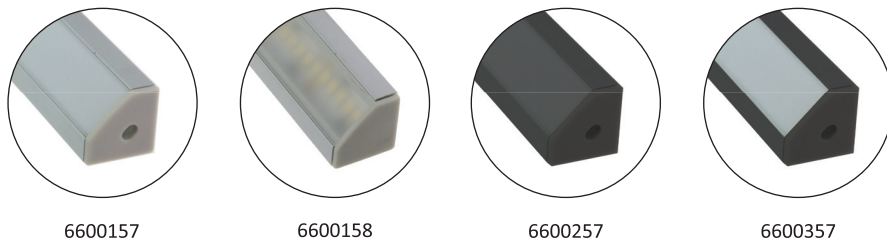

PROFILÉ LED

PROFILÉ LED AC1818 - 2M

DISPONIBLE EN ● ●

Schéma technique

Flux lumineux sortant en fonction du diffuseur

Combinaisons possibles

Accessoires

Profilés non compatibles avec nos connecteurs standards pour rubans LED
Profiles not compatible with our standard connectors for LED strips

Profilés compatibles avec tous nos connecteurs invisibles pour rubans LED
Profiles compatible with all our invisible connectors for LED strips

Référence	Code	Dimensions h x l x L (mm)	Colisage
Profilé LED AC1818 - 2m + diffuseur opale + accessoires	6600157	18,4 x 18,4 x 2000	10
Profilé LED AC1818 - 2m + diffuseur frosted + accessoires	6600158		
Profilé LED NOIR AC1818 - 2m + diffuseur noir + accessoires	6600257		
Profilé LED NOIR AC1818 - 2m + diffuseur opale + accessoires	6600357		

Attention ! Il est impératif que la puissance maximum du ruban LED ne dépasse pas 19,2 W/m

Warning ! It's imperative that the maximum power of the LED strip doesn't exceed 19,2 W/m

*selon le coloris du profilé (voir tableau ci-dessus)