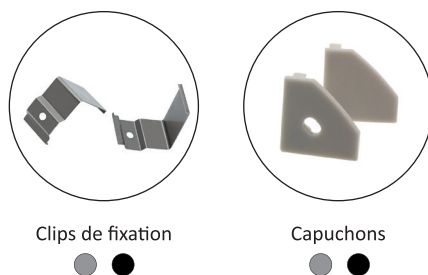

PROFILÉ LED

PROFILÉ LED AC1818 - 2M

DISPONIBLE EN ● ●

Schéma technique

Flux lumineux sortant en fonction du diffuseur

Combinaisons possibles

Accessoires

Profilés non compatibles avec nos connecteurs standards pour rubans LED
Profiles not compatible with our standard connectors for LED strips

Profilés compatibles avec tous nos connecteurs invisibles pour rubans LED
Profiles compatible with all our invisible connectors for LED strips

Référence	Code	Dimensions h x l x L (mm)	Colisage
Profilé LED AC1818 - 2m + diffuseur opale + accessoires	6600157	18,4 x 18,4 x 2000	10
Profilé LED AC1818 - 2m + diffuseur frosted + accessoires	6600158		
Profilé LED NOIR AC1818 - 2m + diffuseur noir + accessoires	6600257		
Profilé LED NOIR AC1818 - 2m + diffuseur opale + accessoires	6600357		

Accessoires fournis avec chaque profilé :
Un diffuseur opale ou frosted* à clipser
Un capuchon fermé
Un capuchon passe-câble
Deux clips de fixation en inox

Accessories supplied with each profile :
One opal or frosted diffuser* to clip
One end-cap without hole
One end-cap with hole for cables
Two stainless steel fixation clips

Attention ! Il est impératif que la puissance maximum du ruban LED ne dépasse pas 19,2 W/m

Warning ! It's imperative that the maximum power of the LED strip doesn't exceed 19,2 W/m

*selon le coloris du profilé (voir tableau ci-dessus)