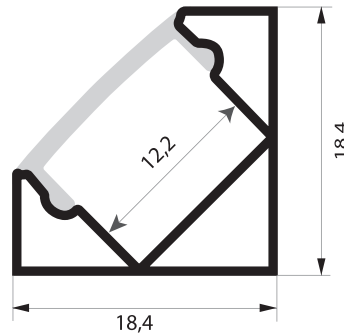

PROFILÉ LED

PROFILÉ LED AC1818 - 2M

DISPONIBLE EN ● ●

Schéma technique

Flux lumineux sortant en fonction du diffuseur

Combinaisons possibles

Accessoires

Profilés non compatibles avec nos connecteurs standards pour rubans LED
Profiles not compatible with our standard connectors for LED strips

Profilés compatibles avec tous nos connecteurs invisibles pour rubans LED
Profiles compatible with all our invisible connectors for LED strips

Référence	Code	Dimensions h x l x L (mm)	Colisage
Profilé LED AC1818 - 2m + diffuseur opale + accessoires	6600157	18,4 x 18,4 x 2000	10
Profilé LED AC1818 - 2m + diffuseur frosted + accessoires	6600158		
Profilé LED NOIR AC1818 - 2m + diffuseur noir + accessoires	6600257		
Profilé LED NOIR AC1818 - 2m + diffuseur opale + accessoires	6600357		

Attention ! Il est impératif que la puissance maximum du ruban LED ne dépasse pas 19,2 W/m

Warning ! It's imperative that the maximum power of the LED strip doesn't exceed 19,2 W/m

*selon le coloris du profilé (voir tableau ci-dessus)