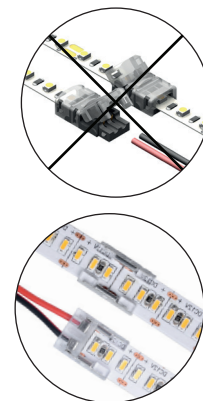

PROFILÉ LED

PROFILÉ LED AC1818 - 2M

DISPONIBLE EN ● ●

Schéma technique

Flux lumineux sortant en fonction du diffuseur

Combinaisons possibles

Accessoires

Profilés non compatibles avec nos connecteurs standards pour rubans LED
Profiles not compatible with our standard connectors for LED strips

Profilés compatibles avec tous nos connecteurs invisibles pour rubans LED
Profiles compatible with all our invisible connectors for LED strips

Référence	Code	Dimensions h x l x L (mm)	Colisage
Profilé LED AC1818 - 2m + diffuseur opale + accessoires	6600157	18,4 x 18,4 x 2000	10
Profilé LED AC1818 - 2m + diffuseur frosted + accessoires	6600158		
Profilé LED NOIR AC1818 - 2m + diffuseur noir + accessoires	6600257		
Profilé LED NOIR AC1818 - 2m + diffuseur opale + accessoires	6600357		

Accessoires fournis avec chaque profilé :
Un diffuseur opale ou frosted* à clipser
Un capuchon fermé
Un capuchon passe-câble
Deux clips de fixation en inox

Accessories supplied with each profile :
One opal or frosted diffuser* to clip
One end-cap without hole
One end-cap with hole for cables
Two stainless steel fixation clips

Attention ! Il est impératif que la puissance maximum du ruban LED ne dépasse pas 19,2 W/m

Warning ! It's imperative that the maximum power of the LED strip doesn't exceed 19,2 W/m

*selon le coloris du profilé (voir tableau ci-dessus)