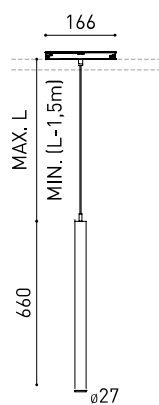

## DIMENSIONS

## ACCESSOIRES

CORD ACCESSORY

TRACK 48V OPTIONS

Nom	STICK 66 48V 2M 46° 2700K WTW
Référence	A4090130WTW
Couleur	Blanc Texturé - Rail Blanc
RAL	9016
Catégorie	TRACKLIGHTS

## LUMINAIRE | DONNÉS PHOTOMÉTRIQUES

Driver	Inclus
Valeurs de puissance du système	6,22 W
Tension	48Vdc
Variation d'intensité	Non Dim
Classe d'isolation électrique	II

## LUMINAIRE | DONNÉS ÉLECTRIQUES

Étanchéité	IP20
Contrôle sans fil	Veillez consulter
Longueur du tendeur	Max. 2 m
Type de rail	Track 48V
Poids	505 g
Poids avec emballage	725 g
Dimensions de l'emballage	740 x 135 x 78 mm
Unités par emballage	1
Matériaux	Aluminium / Acrylonitrile Butadiène Styrène / Polycarbonate