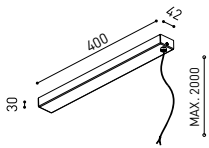

SUSPENSION & SUSPENSION SHORT 48V

TRACK 48V Wired Power Supply Case
A338-00-25- | NT | WT | 150 W NO DIM
A338-00-26- | NT | WT | 150 W DIM
220 V ~ 240 V INCL

TRACK 48V SURFACE Suspension Kit (2 units)
A338-00-15- | WT | NT |