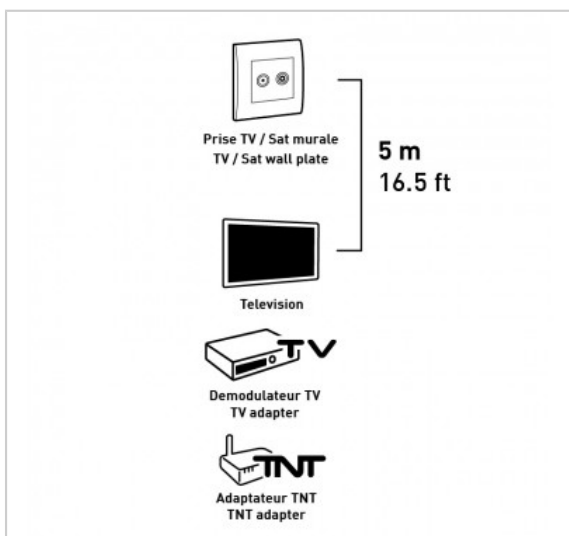

CORDON TV

TV 9,52mm - 19VATC - Filtré - Mâle / Femelle - PRIVILEGE - 5m + Adaptateur

Référence : 724633

FICHE TECHNIQUE

Connecteur 1	TV 9,52 mm
Connecteur 2	TV 9,52 mm
Genre 1	Mâle
Genre 2	Femelle
Type de produit	cordon
Longueur en m	5
Finition	plaqués OR
Compatibilité 3D	0

EN SAVOIR PLUS

- Blindage renforcé ▪ 19 VATC - Filtré ▪ Inclus : 1 adaptateur TV 9,52 mm Mâle / Mâle