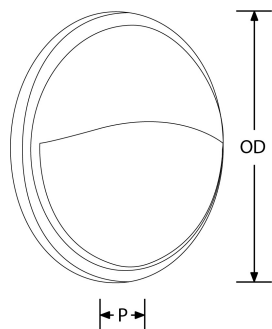

Description:

Collerette Utilite™ demi-lune 300 mm pour EN-BH130

Utilite™ Collerette demi-lune 300mm pour EN-BH130

Code	Finition (couleur)
EN-BZE130BLK	Noir
EN-BZE130W	Blanc

Schéma

Courbe polaire

Couleur

Black

White

Feature & Benefits

- Colletterte demi-lune interchangeable
- Disponible en blanc ou noir

Caractéristiques produit:

Réglage positionnel:	Fixe	Total (mm):	300
Profondeur (mm):	55	Gradation:	Non
Protection IP:	Aucun	Culot:	Aucun