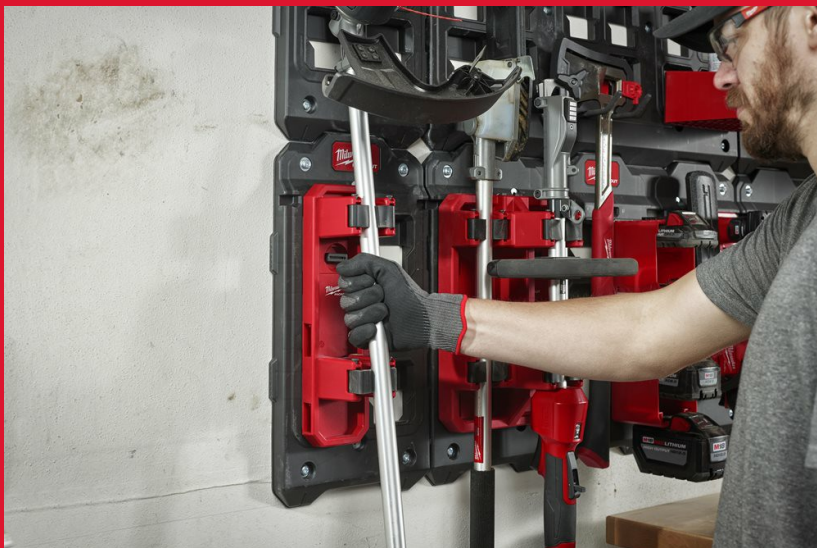

Packout Single Long Handled Storage

AMÉNAGEMENT D'ATELIER PACKOUT™ - AUTRES RÉFÉRENCES

- Pour un accès rapide et facile à tous vos outils
- Mécanisme de blocage qui maintient le produit en place sur la plaque de montage
- Personnalisez votre boutique
- Fait partie de la gamme PACKOUT™Shop storage

Article Number	4932493382
Capacity [kg]	7.3
Conditionné par	1
Dimension (mm)	347 x 97 x 127