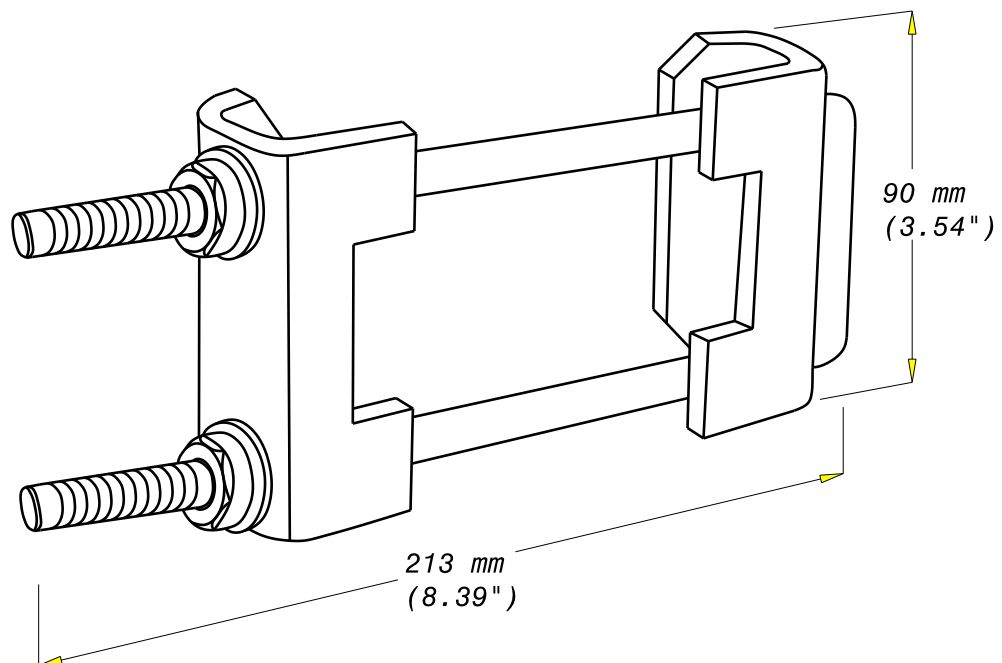

BRIDE 41
41 LINK

GC
HDG

legrand® | CABLE
MANAGEMENT

FT0353-3 | **03 16**

REF	CODE	NBR	EP	Æ	Material	Standard	Finishes	Standard
CLAME		2	6		S 235 JR	EN 10 025-2	Hot dip galvanized	EN ISO 1461
ETRIER	595 353	1		M12	C9D	EN ISO 16120-2	Hot dip galvanized	EN ISO 1461
ECROU		2		M12	CC20 CLASSE 4-8	EN ISO 898-1	Hot dip galvanized	EN ISO 1461