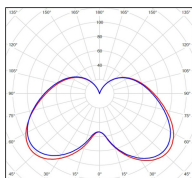

Avenue 3

catalogue 2020 p. 262

réf. 103010009

EAN. 3663660170475

Modèle 3

Données techniques

Tension nominale	200 à 240 - 50/60Hz
Plage de tension d'entrée	100 - 240 V AC
Driver output	-
Alimentation output	-
Classe	1
IP	44
IK	-
Diffuseur	PMMA opale
Paralume	-
Source	Module LED intégré
Température de couleur réelle	3000°K warm white
Flux total sortant	1727 lm
Consommation totale	35 W
Classe énergétique	A++ / A
Efficacité lumineuse	49
IRC	82
SDCM	-
Espacement conseillé	7 m
(PMR Emoy - 20 lux)	
Hauteur de placement	2,5 m
Largeur du placement	2,5 m
Optique	-
Dimmable	Non
Ta	-
Durée de vie LED	50000 h (L90/B50)
Plage de température ambiante	-10 ~50°C
UGR	-
ULR	-
Groupe de risque photobiologique	IEC/EN 62471
Distorsion harmonique THDI	-
Fixation	Oui
Détection	Non
Avec prise IP55	Non

Données logistiques

Dimensions du modèle	H.1009 L.282 P.563
Poids net	6.870 Kg
Poids brut	10.380 Kg
Dimensions colis 1	H.1040 L.560 P.350

Certifications et garanties

CE	Oui
UL	Non
EAC	Oui
RoHS	Oui
ENEC	Non
Anti-corrosion	25 ans
Technique	5 ans
Electronique	5 ans