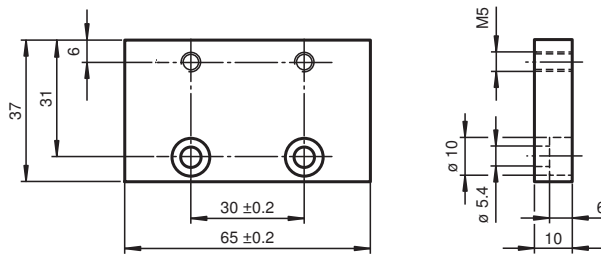

Adaptateur MH-BT65B

■ table de raccord en PVC

Adaptateur

Dimensions

Données techniques

Caractéristiques mécaniques

| | |
|-----------------|--|
| Matériau | PVC |
| vis de fixation | vis à tête cylindriques DIN 912 (2 pièces M5 x 12) avec six pans creux |