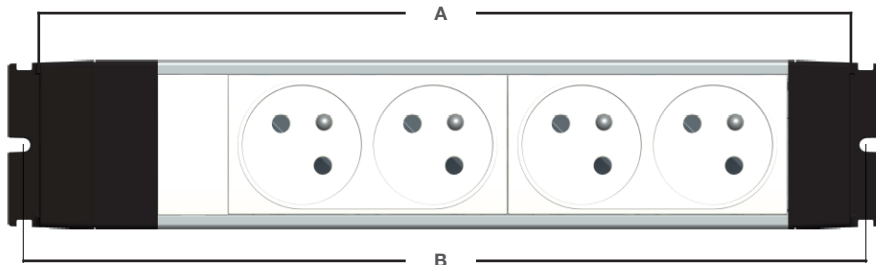

Schémas et cotes (mm)

TerCia NRC-C45 - 4 prises 2P+T Réf. B45621

nourrices équipées

NRC-C45

A	B
260,5	271

Composition