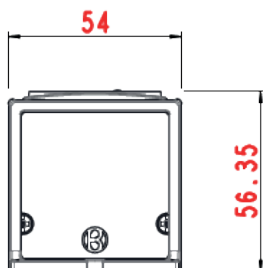

Schémas et cotes (mm)

TerCia NRC-C45 - 4 prises 2P+T Réf. B45621

nourrices équipées

NRC-C45

A	B
260,5	271

Composition