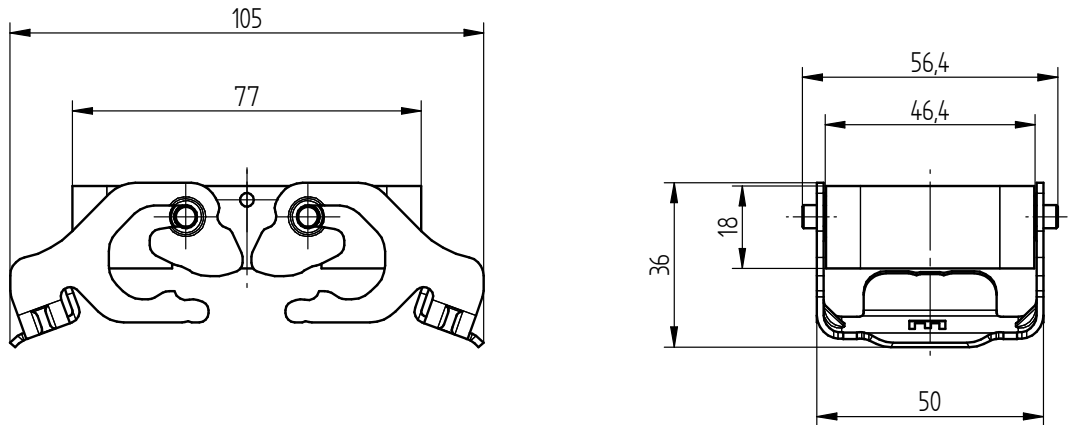

70250255	DATENBLATT	
Gültig ab: 17.09.2018	EPIC® ULTRA SCHUTZDECKEL FÜR H-B	

EPIC® H-B 10

EPIC® H-B 16