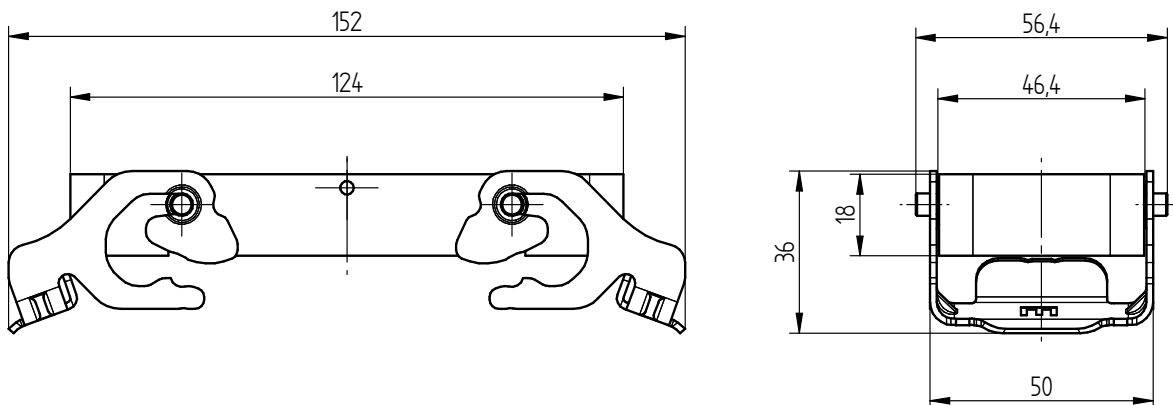

70250255	DATENBLATT	
Gültig ab: 17.09.2018	EPIC® ULTRA SCHUTZDECKEL FÜR H-B	

EPIC® H-B 10

EPIC® H-B 16

EPIC® H-B 24

Ersteller: MANA2/PDP Freigegeben: IVSE1/PDP	Dokument: DB70250255DE Version: 04	Seite 2 von 2
--	---------------------------------------	---------------