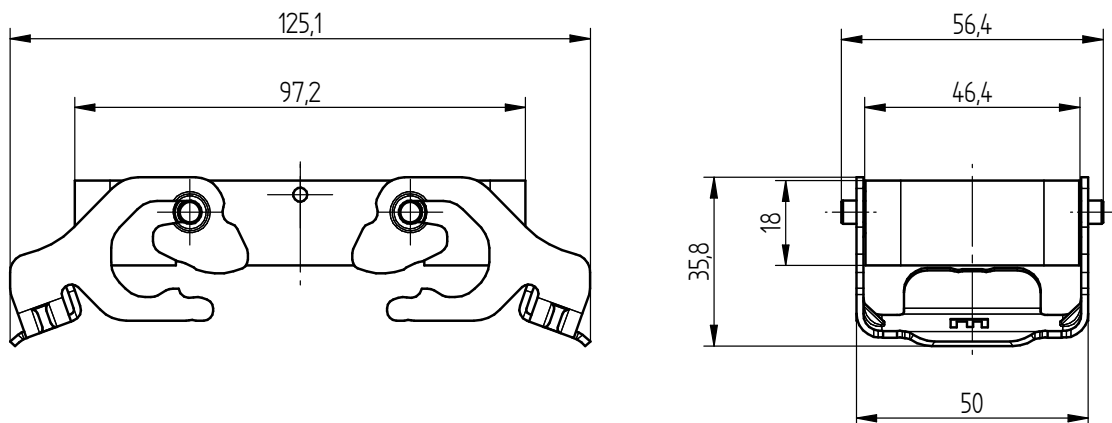

EPIC® H-B 24