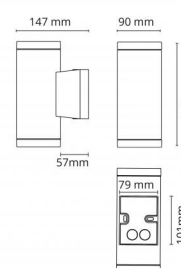

Montage/Connexion

Montage: Surface, Indoor / Outdoor
 Embayage: Bornier sans vis

Dimensions (mm)

Largeur (W): 90
 Hauteur (H): 215
 Depth (D): 147
 Poids (brutto/netto): 1.33

Emballage

Dimensions de l'emballage: 160 x 100 x 230

7 0 2 1 9 8 6 1 4 6 9 2 9