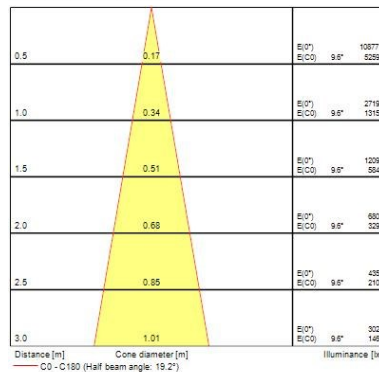

Ludospot 50 - Corps

LUDOSPOT 50 Boitier ROND D 110 FIXE IP44 BLA
0005313

SCHÉMAS TECHNIQUES