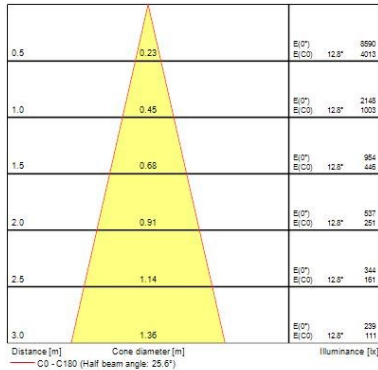

Ludospot 50 - Corps

LUDOSPOT 50 Boitier ROND D 110 FIXE IP44 BLA
0005313

SCHÉMAS TECHNIQUES