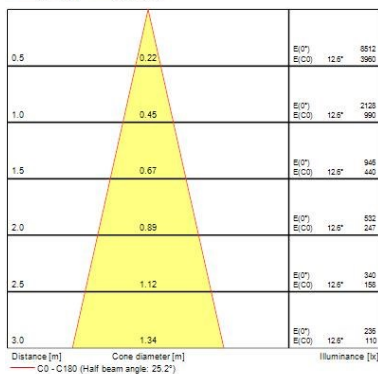

Ludospot 50 - Corps

LUDOSPOT 50 Boitier ROND D 110 FIXE IP44 BLA
0005313

SCHÉMAS TECHNIQUES