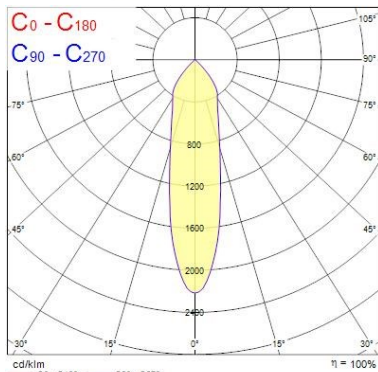

Ludospot 50 - Corps

LUDOSPOT 50 Boitier ROND D 110 FIXE IP44 BLA
0005313

SCHÉMAS TECHNIQUES