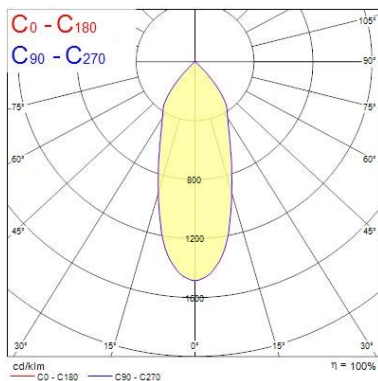

Ludospot 50 - Corps

LUDOSPOT 50 Boitier ROND D 110 FIXE IP44 BLA
0005313

Code EAN	5410288053134
Longueur simple de l'emballage (cm)	11.5
Largeur unitaire de l'emballage (cm)	11.5
Profondeur emballage unitaire (cm)	5.5
DUN14 (intérieur)	15410288053131
unités par emballage extérieur	50
Longueur / hauteur de l'emballage extérieur (cm)	60.0
largeur de l'emballage extérieur (cm)	24.5
Profondeur de l'emballage extérieur (cm)	30.0

PHOTOMÉTRIE