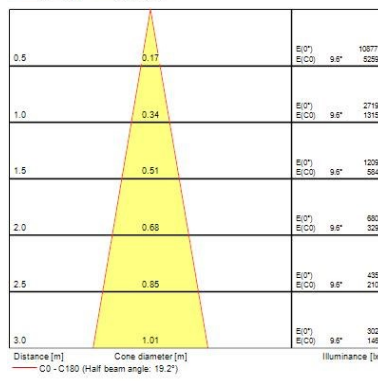

Ludospot 50 - Corps

LUDOSPOT 50 Boitier ROND D 110 FIXE IP44 BLA
0005313

Code EAN	5410288053134
Longueur simple de l'emballage (cm)	11.5
Largeur unitaire de l'emballage (cm)	11.5
Profondeur emballage unitaire (cm)	5.5
DUN14 (intérieur)	15410288053131
unités par emballage extérieur	50
Longueur / hauteur de l'emballage extérieur (cm)	60.0
largeur de l'emballage extérieur (cm)	24.5
Profondeur de l'emballage extérieur (cm)	30.0

PHOTOMÉTRIE