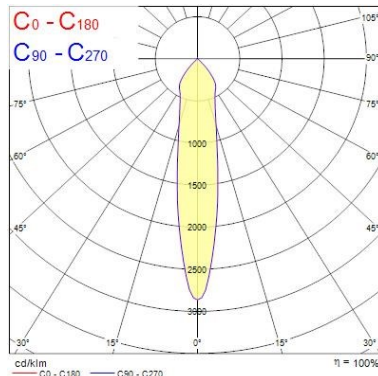

Ludospot 50 - Corps

LUDOSPOT 50 Boitier ROND D 110 FIXE IP44 BLA
0005313

Code EAN	5410288053134
Longueur simple de l'emballage (cm)	11.5
Largeur unitaire de l'emballage (cm)	11.5
Profondeur emballage unitaire (cm)	5.5
DUN14 (intérieur)	15410288053131
unités par emballage extérieur	50
Longueur / hauteur de l'emballage extérieur (cm)	60.0
largeur de l'emballage extérieur (cm)	24.5
Profondeur de l'emballage extérieur (cm)	30.0

PHOTOMÉTRIE