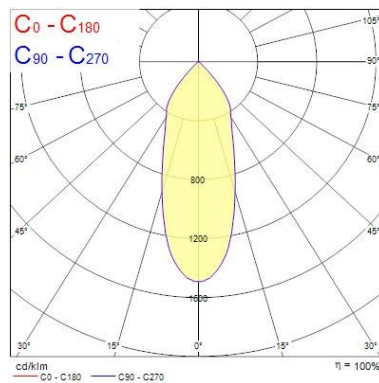

Ludospot 50 - Corps

LUDOSPOT 50 Boitier ROND D 110 FIXE IP44 BLA
0005313

SCHÉMAS TECHNIQUES