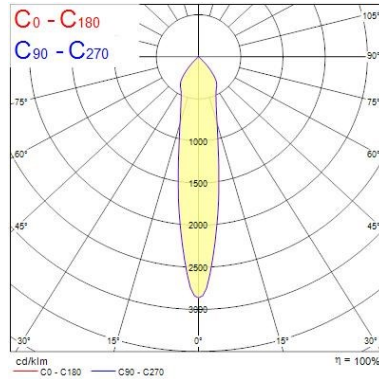

Ludospot 50 - Corps

LUDOSPOT 50 Boitier ROND D 110 FIXE IP44 BLA
0005313

SCHÉMAS TECHNIQUES