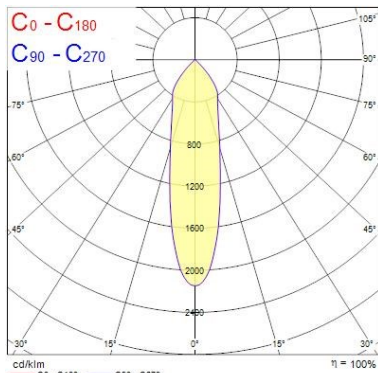

Ludospot 50 - Corps

LUDOSPOT 50 Boitier ROND D 110 FIXE IP44 BLA
0005313

Code EAN	5410288053134
Longueur simple de l'emballage (cm)	11.5
Largeur unitaire de l'emballage (cm)	11.5
Profondeur emballage unitaire (cm)	5.5
DUN14 (intérieur)	15410288053131
unités par emballage extérieur	50
Longueur / hauteur de l'emballage extérieur (cm)	60.0
largeur de l'emballage extérieur (cm)	24.5
Profondeur de l'emballage extérieur (cm)	30.0

PHOTOMÉTRIE