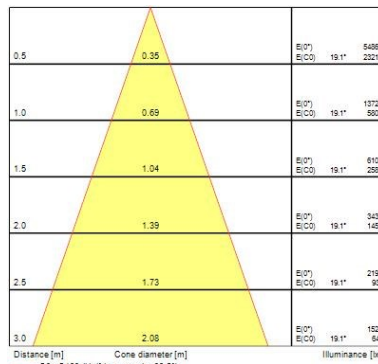

Ludospot 50 - Corps

LUDOSPOT 50 Boitier ROND D 110 FIXE IP44 BLA
0005313

Code EAN	5410288053134
Longueur simple de l'emballage (cm)	11.5
Largeur unitaire de l'emballage (cm)	11.5
Profondeur emballage unitaire (cm)	5.5
DUN14 (intérieur)	15410288053131
unités par emballage extérieur	50
Longueur / hauteur de l'emballage extérieur (cm)	60.0
largeur de l'emballage extérieur (cm)	24.5
Profondeur de l'emballage extérieur (cm)	30.0

PHOTOMÉTRIE