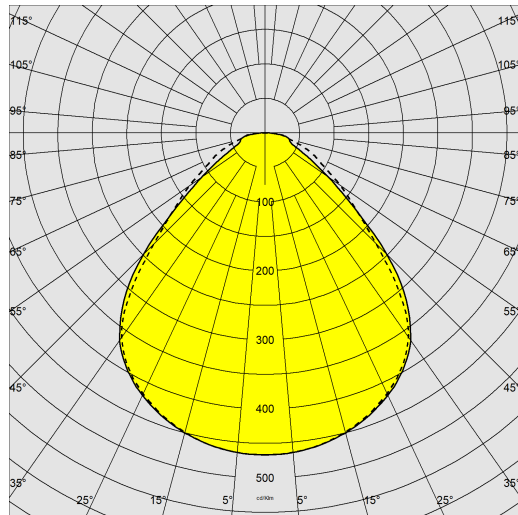

Toledo - UGR<19

Code: 22150310-39

INFORMATIONS GÉNÉRALES

Article	Toledo - UGR<19
Code	22150310-39

DIMENSIONS ET POIDS

Longueur (mm)	595 mm
Largeur (mm)	595 mm
Hauteur (mm)	39 mm
Poids (Kg)	1.902 kg

CARACTÉRISTIQUES ÉLECTRIQUES ET CONTRÔLES

Toledo - UGR<19

Code: 22150310-39

DONNÉES PHOTOMÉTRIQUES

Source lumineuse	LED
CRI	>80
Flux lumineux (sortant) (lm)	4065 lm
Puissance absorbée (totale) (W)	40 W
CCT	3000 K
Efficacité lumineuse (lm/W)	102 lm/W
Taux d'éblouissement d'inconfort UGR (EN 12464-1) (facteur de réflexion : plafond 0,7 - murs 0,5)	UGR<19 (dans toutes les situations). Selon la norme NF EN 12464.
Low Flicker	luminaire avec flicker très limité : lumière uniforme pour une plus grande sécurité visuelle.
Maintien du flux lumineux LED	50000 hr, L 80, B 20