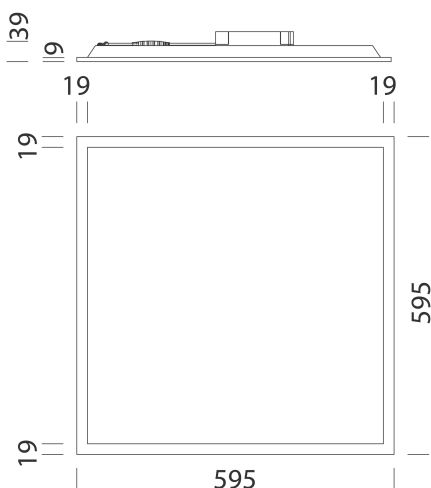

Toledo - UGR<19

Code: 22150310-39

INFORMATIONS GÉNÉRALES

Article	Toledo - UGR<19
Code	22150310-39

DIMENSIONS ET POIDS

Longueur (mm)	595 mm
Largeur (mm)	595 mm
Hauteur (mm)	39 mm
Poids (Kg)	1.902 kg

CARACTÉRISTIQUES ÉLECTRIQUES ET CONTRÔLES

Toledo - UGR<19

Code: 22150310-39

DONNÉES PHOTOMÉTRIQUES

Source lumineuse	LED
CRI	>80
Flux lumineux (sortant) (lm)	4065 lm
Puissance absorbée (totale) (W)	40 W
CCT	3000 K
Efficacité lumineuse (lm/W)	102 lm/W
Taux d'éblouissement d'inconfort UGR (EN 12464-1) (facteur de réflexion : plafond 0,7 - murs 0,5)	UGR<19 (dans toutes les situations). Selon la norme NF EN 12464.
Low Flicker	luminaire avec flicker très limité : lumière uniforme pour une plus grande sécurité visuelle.
Maintien du flux lumineux LED	50000 hr, L 80, B 20

CARACTÉRISTIQUES MÉCANIQUES

Résistance aux chocs mécaniques (IK)	IK07
IP	40

Toledo - UGR<19

Code: 22150310-39

TÉLÉCHARGEMENT

MONTAGES

InstructionsMontage TOLEDO F rev7.pdf

DESSINS