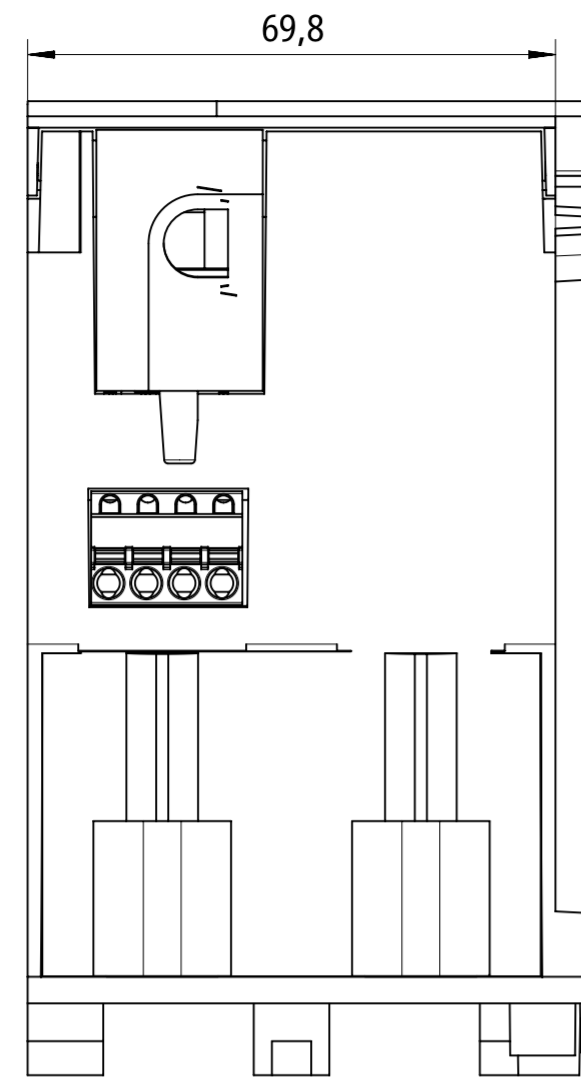

Unterseite / Bottom

Vorne offen / Front open

Vorne / Front

Links / Left

Alle Bemessungswerte sind in Millimeter (mm) angegeben.
All dimensions are in millimeters (mm).

SIEMENS

6EP1333-4BA00

Format / Size: DIN A2

Masstab / Scale: 1:1

A5F00123750T/RS-AA/001