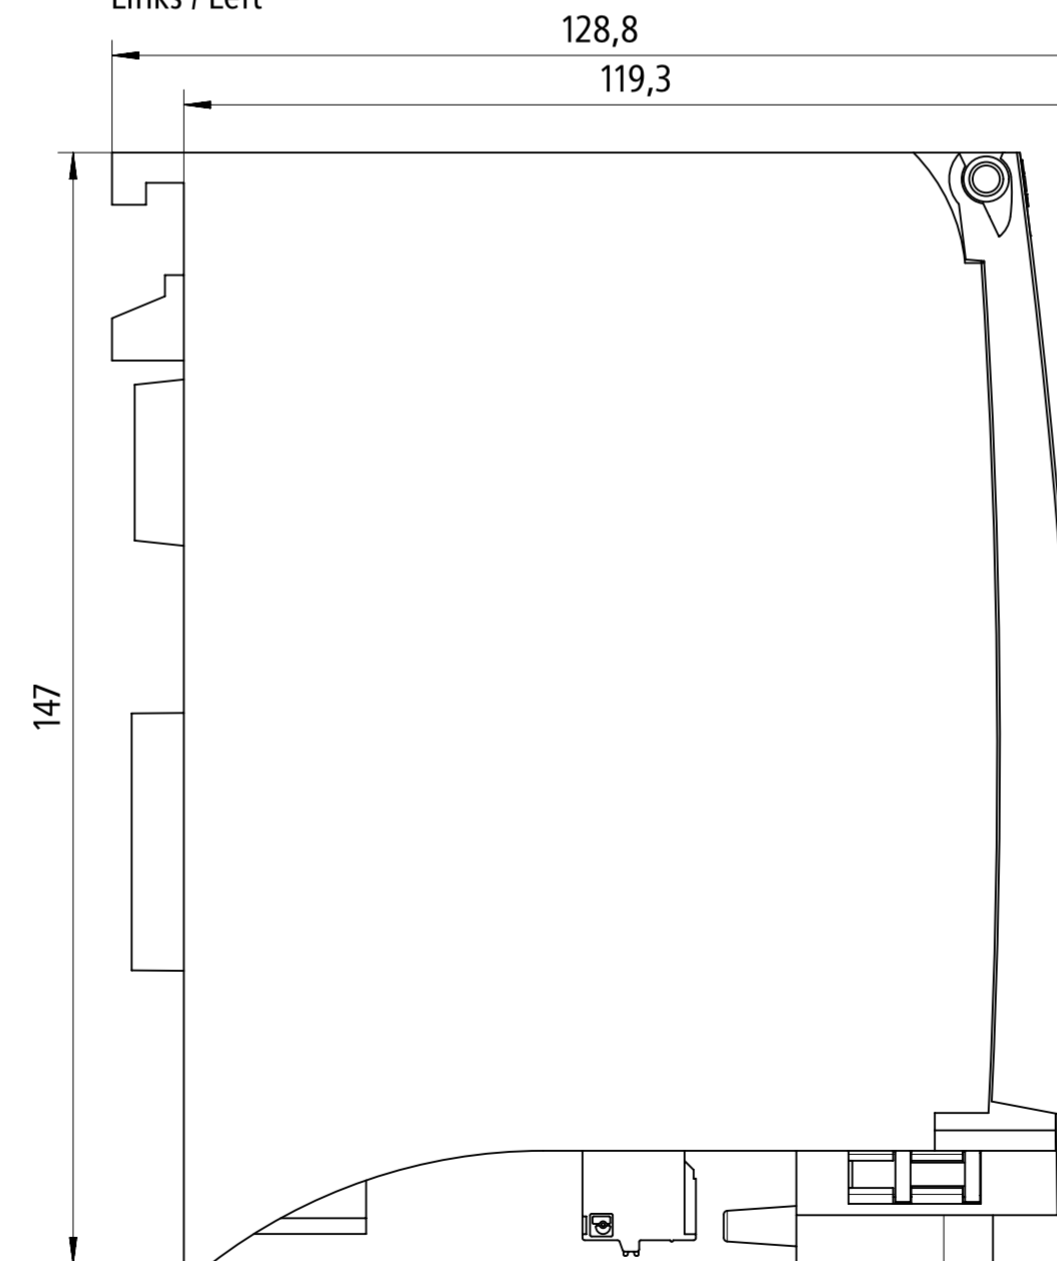

Unterseite / Bottom

Vorne offen / Front open

Vorne / Front

Links / Left

Alle Bemessungswerte sind in Millimeter (mm) angegeben.
All dimensions are in millimeters (mm).

SIEMENS

6EP1333-4BA00

Format / Size: DIN A2

Masstab / Scale: 1:1

A5F00123750T/RS-AA/001