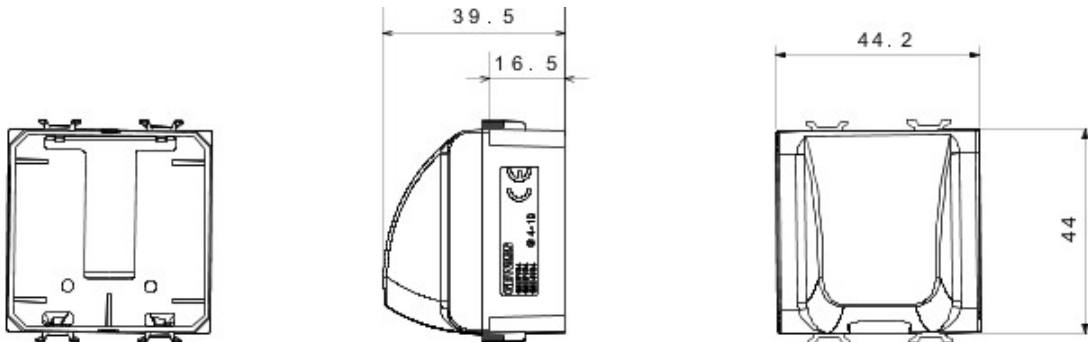

Vaste gamme d'interrupteurs, prises de courant (conformes aux normes nationales et internationales), prises de données, dispositifs pour la gestion du chauffage et du confort, signalisation d'alarmes techniques, éclairage de secours. Les modules Chorus sont proposés dans quatre coloris, blanc brillant, noir satiné, titane vernis et ivoire brillant et dans différentes modularités, 1/2, 1, 2 et 3 modules. Grâce aux supports destinés aux boîtes rectangulaires, carrées et rondes, vous pouvez créer des combinaisons infinies à partir de la gamme de plaques Chorus.

Catégorie	Obturbateur avec sortie des câbles	Couleur	Blanc
Description	1 poste (2 modules)	Norme	EN 60669-1
Thermopression avec bille	125 °C	Test du fil incandescent	850 °C
N. de modules Chorus	2	Electrocod	0100

DIMENSIONS

SYMBOLE TECHNIQUE

NORMES ET HOMOLOGATIONS