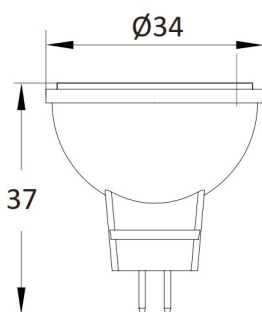

**LED Spot MR11 GU4 12V 4.5W (20W) 270lm 927 32D**

Numéro d'article 141981

BAI BaiSpot LED MR11 GU4 12V AC/DC 4.5W 2700K 32° 270lm (20W) 927 34x37mm  
Lampe LED Réflecteur

Les spots réflecteurs à LED de la série BaiSpot se caractérisent par une durée de vie beaucoup plus longue et une consommation d'énergie considérablement inférieure à leurs prédécesseurs halogènes. En raison de leur conception compacte, ils sont facilement interchangeables. Les spots sont principalement utilisés pour fournir une lumière directionnelle depuis le plafond ou le mur. Flux lumineux élevé et un rendu des couleurs > 90 idéal pour les magasins, les vitrines, les galeries d'art, etc. Plage de température ambiante: -20°C à +35°C

### Attributs de classification

tension nominale [V]	12 - 12
courant nominal [mA]	560 - 560
facteur de puissance cos phi	0.6
puissance de la lampe [W]	4.5 - 4.5
type de tension	CA/CC
flux lumineux [lm]	270 - 270
flux lumineux effectif selon IEC 62612 [lm]	270
efficacité lumineuse [lm/W]	60
intensité lumineuse [cd]	802
indice de rendu des couleurs CRI	90-100
forme de la lampe	réflecteur
Lampe à filament	Non
finition verre/couvercle	mat
couleur de la lumière selon EN 12464-1	chaud <3 300 K
socle	GU4
couleur	blanc
température de couleur [K]	2700 - 2700
couleur du boîtier	gris
angle de rayonnement [°]	32 - 32
Cohérence des couleurs (McAdam-Ellipse)	SDCM6
réglable	Non
diamètre [mm]	34
longueur [mm]	37
classe de protection (IP)	IP20
Indice d'efficacité énergétique (EEI)	0.18
Désignation de lampe	MR11
classe d'efficacité énergétique	G
Nombre minimal d'opérations de commutation	20000
consommation d'énergie pondérée pour 1 000 heures [kWh]	5
durée de vie nominale moyenne [h]	40000
commande à distance possible	Non
avec télécommande	Non
Sécurité photobiologique selon EN 62471	autre
compatible avec Apple HomeKit	Non
compatible avec Google Assistant	Non
compatible avec Amazon Alexa	Non
compatible IFTTT	Non