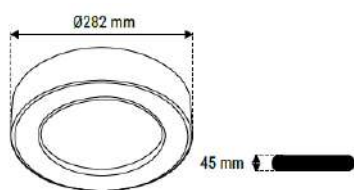

AURA

Applique, plafonnier LED extérieur

Descriptif :

- Applique saillie
- Corps aluminium
- Diffuseur polycarbonate

CODE	Flux LED	Puissance	T° Couleur	Durée de vie
004901	750 lm	20 W	3000 K	25000h