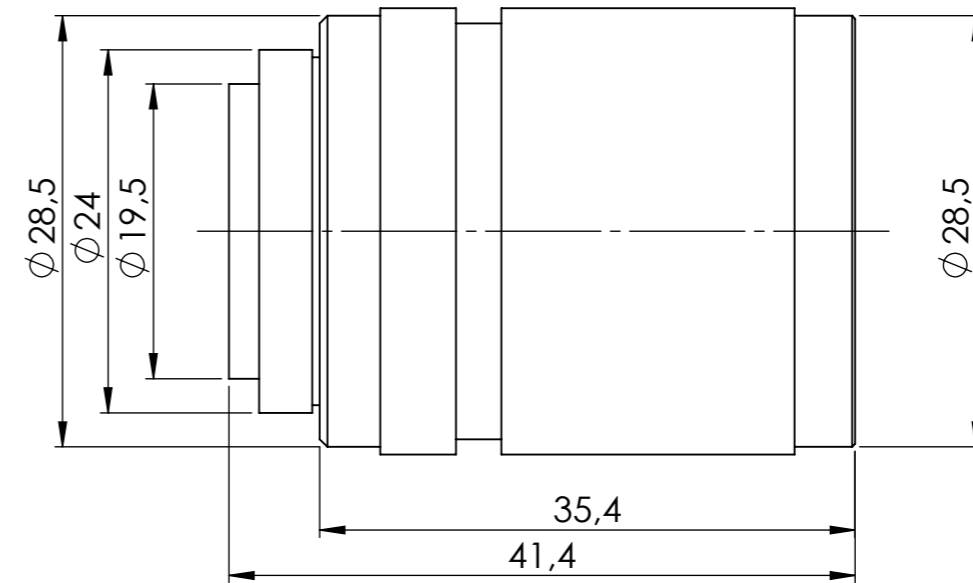

Vorne / Front

Links / Left

Alle Bemessungswerte sind in Millimeter (mm) angegeben
All dimensions are in millimeters (mm)

SIEMENS

6GF90011BH01_001

Format / Size: A3

Blatt / Sheet: 1 / 1

Masstab / Scale: 2:1