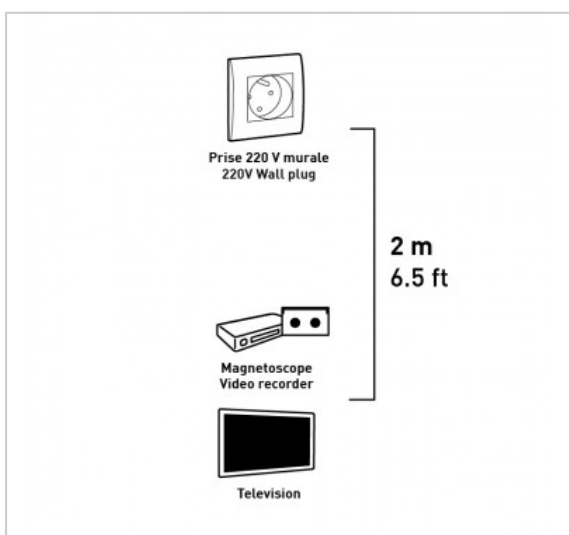

CORDON ÉLECTRIQUE

1 Fiche Mâle 2 Poles / 1 Price IEC C7 Femelle - 2m

Référence : 728531

FICHE TECHNIQUE

Connecteur 1	2 pôles
Connecteur 2	IEC c7
Genre 1	Mâle
Genre 2	Femelle
Type de produit	cordon
Longueur en m	2
Finition	noir
Compatibilité 3D	0