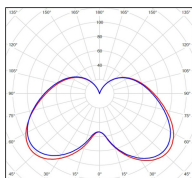

Avenue 3

catalogue 2020 p. 262

réf. 103005067

EAN. 3663660201674

Modèle ①

Données techniques

Tension nominale	200 à 240 - 50/60Hz
Plage de tension d'entrée	100 - 240 V AC
Driver output	-
Alimentation output	-
Classe	1
IP	44
IK	-
Diffuseur	PMMA opale
Paralume	-
Source	Module LED intégré
Température de couleur réelle	4000°K neutral white
Flux total sortant	1727 lm
Consommation totale	35 W
Classe énergétique	A++ / A
Efficacité lumineuse	49
IRC	74
SDCM	-
Espacement conseillé (PMR Emoy - 20 lux)	7 m
Hauteur de placement	2,5 m
Largeur du placement	2,5 m
Optique	-
Dimmable	Non
Ta	-
Durée de vie LED	50000 h (L90/B50)
Plage de température ambiante	-10 ~50°C
UGR	-
ULR	-
Groupe de risque photobiologique	IEC/EN 62471
Distorsion harmonique THDI	-
Fixation	Oui
Détection	Non
Avec prise IP55	Non

Données logistiques

Dimensions du modèle	H.1060 L.282 P.282
Poids net	4.890 Kg
Poids brut	6.810 Kg
Dimensions colis 1	H.340 L.340 P.880

Certifications et garanties

CE	Oui
UL	Non
EAC	Oui
RoHS	Oui
ENEC	Non
Anti-corrosion	25 ans
Technique	5 ans
Electronique	5 ans