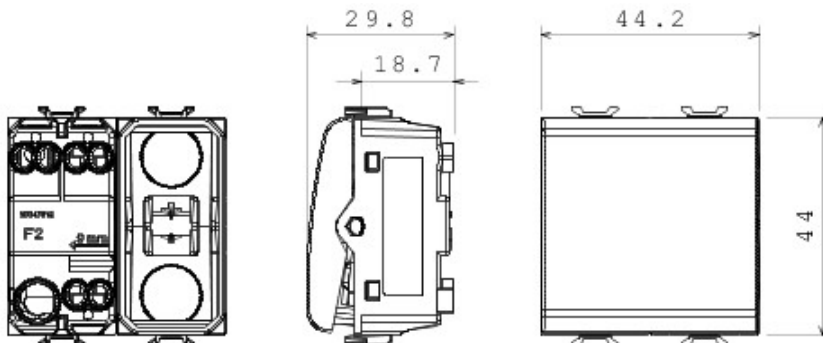

Catégorie	Interrupteur	Bouton	Avec diffuseur
Couleur	Ivoire	Description	1P - 16 AX pour voyant
Tension	250 V ca	Norme	EN 60669-1
Tenue à la tension d'essai	2000 V à 50 Hz pendant 1 minute	Rated power of 230V LED lamps	200 W
Résistance d'isolement	> 5 MΩ	Bornes de câblage	À vis
Endurance (Nbre de manœuvres)	40 000 à In 250 V ca cosφ=0,6	Thermopression avec bille	125 °C
Test du fil incandescent	850 °C	Résistance des bornes à la traction des câbles	> 50 N
Capacité de serrage des bornes câbles souples (mm ²)	min. 0,75 - max. 2x4	Capacité de serrage des bornes câbles rigides (mm ²)	min. 0,5 - max. 2x2,5
N. de modules Chorus	2		

DIMENSIONS

SYMBOLE TECHNIQUE

NORMES ET HOMOLOGATIONS