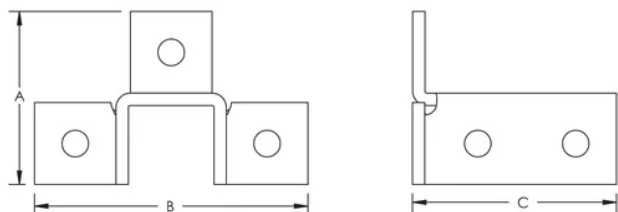

CONNECTEUR D'ANGLE À NEUF TROUS, 3-VOIES, HD, 87 MM X 134 MM X 100 MM

CATALOG NUMBER

ZZA705

CARACTÉRISTIQUES DU PRODUIT

Article Number: 388421

Material: Acier

Finish: Galvanisé à chaud

A: 87-mm

B: 134-mm

C: 100-mm

DIAGRAMS

AVERTISSEMENT

Les produits nVent doivent être installés et utilisés conformément aux consignes figurant dans les fiches d'instructions et les documents de formation des produits nVent. Les fiches d'instructions sont disponibles à l'adresse suivante: www.nvent.com et auprès de votre représentant du service client nVent. Une mauvaise installation, une utilisation incorrecte, une application erronée ou toute autre forme de non-respect scrupuleux des instructions et avertissements de nVent peuvent entraîner un dysfonctionnement du produit, des dommages matériels, des lésions corporelles graves et le décès et/ou annuler votre garantie.