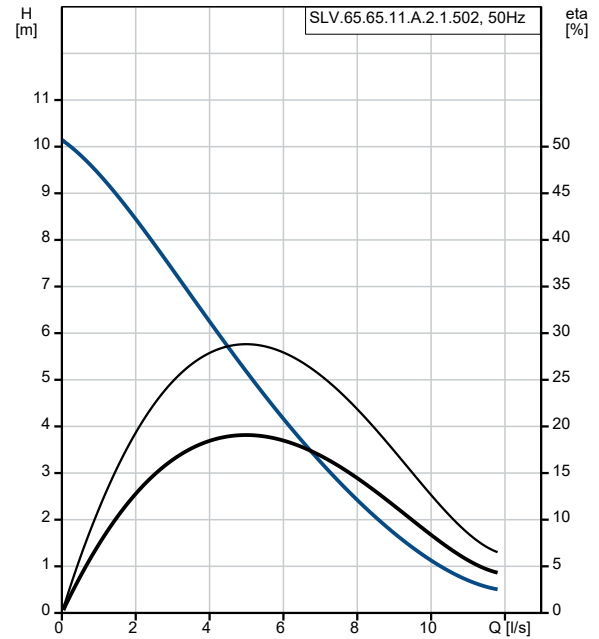

Description	Valeur
Information générale:	
Nom produit:	SLV.65.65.11.A.2.1.502
Code article:	96106575
Numéro EAN::	5700396855530
Prix:	
Technique:	
Maximum flow:	11.9 l/s
Débit maxi.:	11.9 l/s
Pression maxi.:	9.5 m
Type de roue mobile:	SUPER VORTEX
Taille maximum des impuretés:	65 mm
Garniture primaire:	SIC/SIC
Garniture secondaire:	LIP SEAL, NBR
Certifications sur la plaque signalétique:	LGA
Tolérance de courbe:	ISO9906:2012 3B2
Chemise de refroidissement:	sans chemise de refroidissement
Matériaux:	
Corps de pompe:	Fonte
Corps de pompe:	EN-GJL-250
Roue mobile:	Fonte
Roue mobile:	EN-GJS-400-15
Moteur:	EN-GJL-200
Installation:	
Maximum ambient temperature:	40 °C
Bride standard:	DIN
Refoulement pompe:	65
Pression par étage:	PN 10
Profondeur maximum d'installation:	10 m
Inst. immergée/surface:	SUBMERGED
Installation:	Vertical
Pied d'assise:	96090992
Liquide:	
Maximum liquid temperature:	40 °C
Densité:	998.2 kg/m ³
Donnée électrique:	
Puissance absorbée - P1:	1.6 kW
Puissance nominale - P2:	1.1 kW
Fréquence d'alimentation:	50 Hz
Tension nominale:	1 x 230 V
Tolérance tension:	+6/-10 %
Nbre max. de démarrages par heure:	30
Courant nominal:	7.4 A
Courant nominal à 3/4 charge:	5.8 A
Courant nominal à 1/2 charge:	4.5 A
Intensité démarrage:	38 A
Courant à vide:	2.6 A
Cos phi - Facteur de puissance:	0.97
Cos phi - Facteur de puissance à 3/4 de charge:	0.96
Cos phi - Facteur de puissance à 1/2 charge:	0.89
Vitesse nominale:	2830 mn-1
Rendement moteur à pleine charge:	67 %
Rendement moteur à 3/4 charge:	66 %
Rendement moteur à 1/2 charge:	60 %
Méthode de démarrage:	direct
Indice de protection (IEC 34-5):	IP68
Classe d'isolement (IEC 85):	F
Anti-déflagrant:	Non
Protection moteur:	lpsotherme