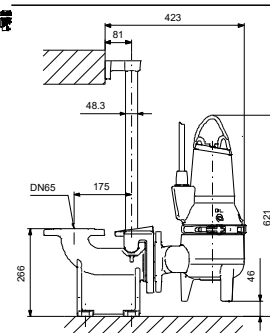

Description	Valeur
Longueur du câble:	10 m
Type câble:	H07RN-F
Commandes:	
Coffret de commande:	avec coffret de commande
Capteur d'humidité:	sans capteur d'humidité
Capteur de détection eau dans huile:	sans sonde de détection eau dans huile
AUTOADAPT:	NON
Autres:	
Poids net:	47.5 kg
N° VVS danois:	391296333