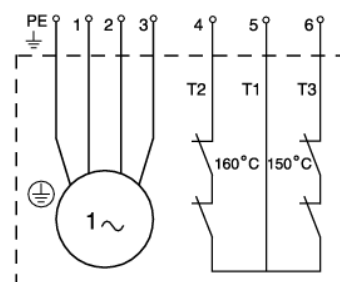

Description	Valeur
Longueur du câble:	10 m
Type câble:	H07RN-F
Commandes:	
Coffret de commande:	avec coffret de commande
Capteur d'humidité:	sans capteur d'humidité
Capteur de détection eau dans huile:	sans sonde de détection eau dans huile
AUTOADAPT:	NON
Autres:	
Poids net:	47.5 kg
N° VVS danois:	391296333