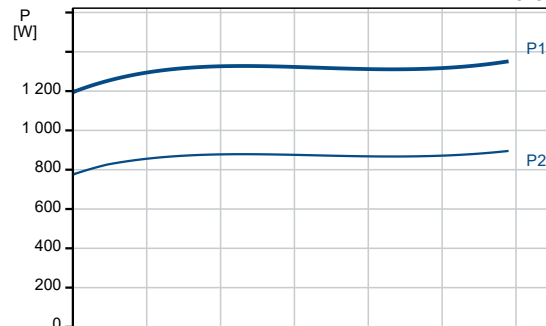

Description	Valeur
Information générale:	
Nom produit:	SLV.65.65.11.A.2.1.502
Code article:	96106575
Numéro EAN::	5700396855530
Prix:	
Technique:	
Maximum flow:	11.9 l/s
Débit maxi.:	11.9 l/s
Pression maxi.:	9.5 m
Type de roue mobile:	SUPER VORTEX
Taille maximum des impuretés:	65 mm
Garniture primaire:	SIC/SIC
Garniture secondaire:	LIP SEAL, NBR
Certifications sur la plaque signalétique:	LGA
Tolérance de courbe:	ISO9906:2012 3B2
Chemise de refroidissement:	sans chemise de refroidissement
Matériaux:	
Corps de pompe:	Fonte
Corps de pompe:	EN-GJL-250
Roue mobile:	Fonte
Roue mobile:	EN-GJS-400-15
Moteur:	EN-GJL-200
Installation:	
Maximum ambient temperature:	40 °C
Bride standard:	DIN
Refoulement pompe:	65
Pression par étage:	PN 10
Profondeur maximum d'installation:	10 m
Inst. immergée/surface:	SUBMERGED
Installation:	Vertical
Pied d'assise:	96090992
Liquide:	
Maximum liquid temperature:	40 °C
Densité:	998.2 kg/m ³
Donnée électrique:	
Puissance absorbée - P1:	1.6 kW
Puissance nominale - P2:	1.1 kW
Fréquence d'alimentation:	50 Hz
Tension nominale:	1 x 230 V
Tolérance tension:	+6/-10 %
Nbre max. de démarrages par heure:	30
Courant nominal:	7.4 A
Courant nominal à 3/4 charge:	5.8 A
Courant nominal à 1/2 charge:	4.5 A
Intensité démarrage:	38 A
Courant à vide:	2.6 A
Cos phi - Facteur de puissance:	0.97
Cos phi - Facteur de puissance à 3/4 de charge:	0.96
Cos phi - Facteur de puissance à 1/2 charge:	0.89
Vitesse nominale:	2830 mn-1
Rendement moteur à pleine charge:	67 %
Rendement moteur à 3/4 charge:	66 %
Rendement moteur à 1/2 charge:	60 %
Méthode de démarrage:	direct
Indice de protection (IEC 34-5):	IP68
Classe d'isolement (IEC 85):	F
Anti-déflagrant:	Non
Protection moteur:	lpsotherme