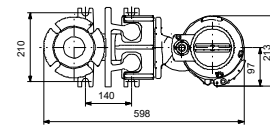

Description	Valeur
Longueur du câble:	10 m
Type câble:	H07RN-F
Commandes:	
Coffret de commande:	avec coffret de commande
Capteur d'humidité:	sans capteur d'humidité
Capteur de détection eau dans huile:	sans sonde de détection eau dans huile
AUTOADAPT:	NON
Autres:	
Poids net:	47.5 kg
N° VVS danois:	391296333