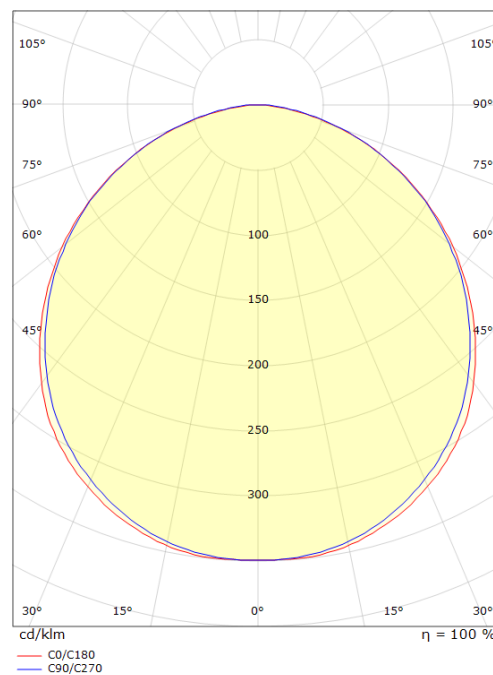

## Dimensions (mm)

Longueur (L): 320  
 Largeur (W): 180  
 Hauteur (H): 77  
 Poids (brutto/netto): 1.2 / 1

7 0 2 1 9 8 6 0 5 5 3 5