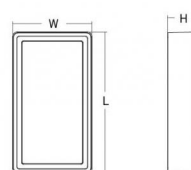

Codes-articles: **605553**
EAN: 7021986055535
SG code: 5046605553

Source lumineuse

Version: Capteur
Type de source lumineuse: LED
Wattage: 8W
System wattage: 8.0W
Luminous flux: 670lm
Efficacité: 84 lm/W
Tension: 230V
Température des couleurs: 3000K
Rendu des couleurs (CRI): Ra>80
Facteur MacAdams: SDCM: 3
Durée de vie: L80/B20>50,000
Light distribution: Directe
Optique: Plastic Opal
Faisceau: 110°

Contrôle/Dimming

Type: Non dimmable

Protection

Classe Isolation: Classe II
IP: IP66
Vandal class: IK10
Ta nominal: Ta=25°C

Énergie et approbations

Classe énergétique: A++
Approbation: CE

Matériaux et finition

Embase: Aluminium
Couleur: Noir (RAL 9004)
Optique: Polycarbonate (PC)

Montage/Connexion

Montage: Surface, Indoor / Outdoor
Cable entry: Bornier sans vis
Embrayage: Bornier sans vis

Dimensions (mm)

Longueur (L): 320
Largeur (W): 180
Hauteur (H): 77
Poids (brutto/netto): 1.2 / 1

7 0 2 1 9 8 6 0 5 5 3 5