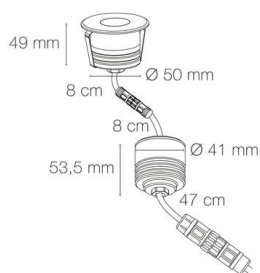

## ZEPH 1 SLIM - 24 rond anthracite non percée RGBW 6500K 4W 0/50°

- Couleur visible du produit : anthracite
- Forme collerette : rond, réglabilité : fixe
- Matériau : corps en aluminium/collerette et visserie inox 316L
- Puissance : 4W
- Couleur de la lumière/température(s) de couleur : RGBW 6500K
- Angle de faisceau/optique : asymétrique 0/50°, verre transparent
- Classe de protection : III, tension 24VDC
- Indice de protection : IP67
- Indice de protection contre les chocs : IK08
- Précâblage : câblé de 0,5m avec connectiques rapides IP68 Plug & Play mâle et femelle HO5RN-F 5x0,5mm<sup>2</sup>
- Résistance environnement : peinture résistante aux brouillards salins 1000h, traitement de la collerette par passivation, corps traité anticorrosion
- Dimmable : Non
- Durée de vie en heures : 30000, durée de vie nominale L70 / B10 à 25 °C
- Températures de fonctionnement : -20°C/+40°C
- Installation uniquement en encastré dans terrasse ventilée.

IK08

IP67

encastrement  
Ø55mm

Note énérgétique :  
G

INOX 316L