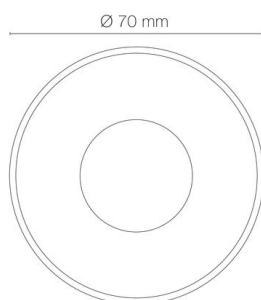

## ZEPH 1 SLIM - 24 rond anthracite non percée RGBW 6500K 4W 0/50°

- Couleur visible du produit : anthracite
- Forme collerette : rond, réglabilité : fixe
- Matériau : corps en aluminium/collerette et visserie inox 316L
- Puissance : 4W
- Couleur de la lumière/température(s) de couleur : RGBW 6500K
- Angle de faisceau/optique : asymétrique 0/50°, verre transparent
- Classe de protection : III, tension 24VDC
- Indice de protection : IP67
- Indice de protection contre les chocs : IK08
- Précâblage : câblé de 0,5m avec connectiques rapides IP68 Plug & Play mâle et femelle HO5RN-F 5x0,5mm<sup>2</sup>
- Résistance environnement : peinture résistante aux brouillards salins 1000h, traitement de la collerette par passivation, corps traité anticorrosion
- Dimmable : Non
- Durée de vie en heures : 30000, durée de vie nominale L70 / B10 à 25 °C
- Températures de fonctionnement : -20°C/+40°C
- Installation uniquement en encastré dans terrasse ventilée.

IK08

IP67

encastrement  
Ø55mm

Note énérgétique :  
G

INOX 316L