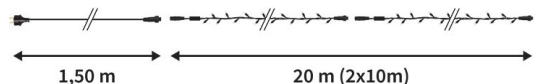

CARTON PCB

Quantité : **5**

Poids : **0,000**

Dimensions (L x l x h) : **74,00 x 24,50 x 30,00**

8 rue des Vignes, 10410 VILLECHETIF, France - Tél +33 (0)3 25 83 23 00 - Fax +33 (0)3 25 83 23 04 - commercial@festilight.fr - www.festilight.com
Tous droits réservés. Les dimensions et puissances de nos produits sont données à titre indicatif et peuvent subir des modifications. Visuels non contractuels.
Toute reproduction par quelque procédé que ce soit, doit être préalablement autorisée par FESTILIGHT. Ne pas jeter sur la voie publique.

©2023 Festilight (Comete v3.1.2306.073) • BA9 • 16/06/2023 11:38:50 • Document A_54380-2-W9-Z_FR.pdf • Page 1

FESTILIGHT
LIGHT UP YOUR LIFE !