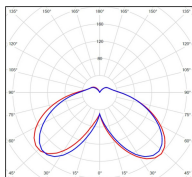

## Données techniques

Tension nominale	230V AC
Plage de tension d'entrée	120 - 277 V AC
Classe	1
IP	65
IK	-
Diffuseur	PMMA opale
Paralume	-
Source	Module LED intégré
Température de couleur réelle	4000°K neutral white
Flux total sortant	5868 lm
Consommation totale	75 W
Classe énergétique	A++ / A
Efficacité lumineuse	78
IRC	74
SDCM	-

Espacement  
conseillé 15 m  
(PMR Emoy - 20 lux)  
Hauteur de placement 4,5 m  
Largeur du placement 4,5 m

Optique	-
Dimmable	Non
Ta	-
Durée de vie LED	50000 h (L90/B50)
Plage de température ambiante	-10 ~50°C
UGR	-
ULR	-
Groupe de risque photobiologique	IEC/EN 62471
Fixation	Tige de scellement sur demande
Détection	Non
Avec prise IP55	Non