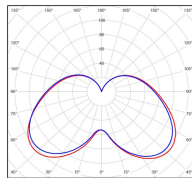

## Données techniques

Tension nominale	200 à 240 - 50/60Hz
Plage de tension d'entrée	100 - 240 V AC
Driver output	-
Alimentation output	-
Classe	1
IP	44
IK	-
Diffuseur	Verre clair
Paralume	-
Source	Module LED intégré
Température de couleur réelle	3000°K warm white
Flux total sortant	2888 lm
Consommation totale	70 W
Classe énergétique	A++ / A
Efficacité lumineuse	41
IRC	82
SDCM	-
Espacement conseillé	7 m
(PMR Emoy - 20 lux)	
Hauteur de placement	2,5 m
Largeur du placement	2,5 m
Optique	-
Dimmable	Non
Ta	-
Durée de vie LED	50000 h (L90/B50)
Plage de température ambiante	-10 ~50°C
UGR	-
ULR	-
Groupe de risque photobiologique	IEC/EN 62471
Distorsion harmonique THDI	-
Fixation	Tige de scellement sur demande
Détection	Non
Avec prise IP55	Non

## Données logistiques

Dimensions du modèle	H.2775 L.826 P.300
Poids net	30.850 Kg
Poids brut	38.910 Kg
Dimensions colis 1	H.1210 L.310 P.310
Dimensions colis 2	H.340 L.340 P.880
Dimensions colis 3	H.340 L.340 P.880
Dimensions colis 4	H.370 L.370 P.230