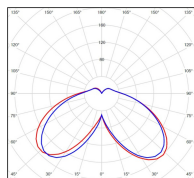

Avenue 4

catalogue 2020 p. 268

réf. 104125008

EAN. 3663660201025

Modèle 5

Données techniques

Tension nominale	230V AC
Plage de tension d'entrée	120 - 277 V AC
Driver output	-
Alimentation output	-
Classe	1
IP	65
IK	-
Diffuseur	Polycarbonate clair
Paralume	-
Source	Module LED intégré
Température de couleur réelle	4000°K neutral white
Flux total sortant	5791 lm
Consommation totale	75 W
Classe énergétique	A++ / A
Efficacité lumineuse	77
IRC	74
SDCM	-
Espacement conseillé	15 m
(PMR Emoy - 20 lux)	
Hauteur de placement	4,5 m
Largeur du placement	4,5 m
Optique	-
Dimmable	Non
Ta	-
Durée de vie LED	50000 h (L90/B50)
Plage de température ambiante	-10 ~50°C
UGR	-
ULR	-
Groupe de risque photobiologique	IEC/EN 62471
Distorsion harmonique THDI	-
Fixation	Tige de scellement sur demande
Détection	Non
Avec prise IP55	Non

Données logistiques

Dimensions du modèle	H.1397 L.364 P.842
Poids net	16.790 Kg
Poids brut	24.410 Kg
Dimensions colis 1	H.1400 L.260 P.840
Dimensions colis 2	H.420 L.420 P.890

Certifications et garanties