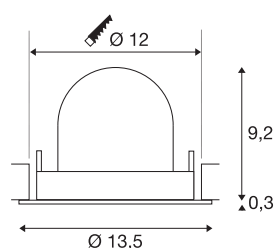

INFORMATIONS TECHNIQUES

Réf.	1005941
Nombre de sorties lumineuses différentes	1
Orientable ou inclinable	Dispositif rotatif et pivotant
Montage	Encastrement
Détails de montage	Plafond
Courant / tension secondaire	500 mA
Classe de protection	III
Puissance en watts	17.5 W
Lumen	1550 lm
Température de couleur	3000 Kelvin
Angle de rayonnement	20 °
Coloris	noir
IRC	90
UGR ≤	22
Données LXXBXX	L80B50
Durée de vie	50000 h
Risk Group	1
Hauteur	9.5 cm
Diamètre	13.5 cm
Poids net	0.45 kg
Poids brut	0.55 kg
Forme de découpe	rond

Profondeur d'encastrement	9.5 cm
Diamètre d'encastrement	12 cm
Page du BIG WHITE	53