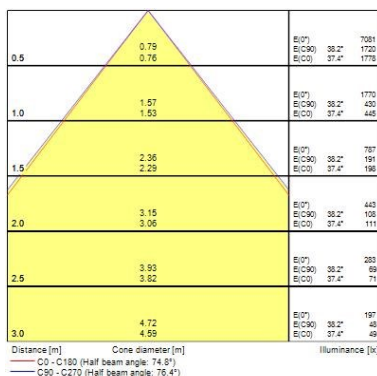

Optix MPO 1200 Direct

OPTIX S 1200 MPO D 24W 2863lm 840 BLA DALI
2021674

Durée de vie

Durée de vie moyenne - L70 B50	238000
Durée de vie moyenne - L80 B20	130000
Durée de vie moyenne - L90 B10	58000

Données physiques

Couleur du corps	RAL 9016 - Blanc signalisation
Indice de protection IP	IP20
Indice de protection IK	IK07
Matériau du diffuseur	PMMA Acrylique
Longueur (mm)	1200
Largeur (mm)	200
Hauteur nominale du produit (mm)	50
Poids (kg)	4.5

Emballage

Type d'emballage	Carton
Code EAN	5025768216741
Longueur simple de l'emballage (cm)	122.0
Largeur unitaire de l'emballage (cm)	22.5
Profondeur emballage unitaire (cm)	6.8
DUN14 (intérieur)	05025768216741
unités par emballage extérieur	1
Longueur / hauteur de l'emballage extérieur (cm)	122.0
largeur de l'emballage extérieur (cm)	22.5
Profondeur de l'emballage extérieur (cm)	6.8

PHOTOMÉTRIE

SCHÉMAS TECHNIQUES