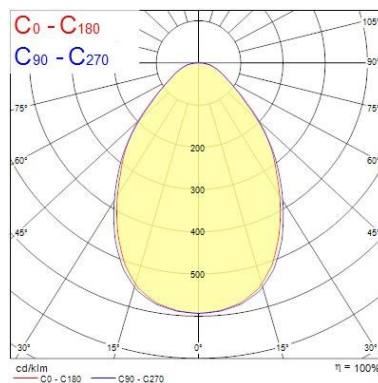

Optix MPO 1200 Direct

OPTIX S 1200 MPO D 24W 2863lm 840 BLA DALI
2021674

Durée de vie

Durée de vie moyenne - L70 B50	238000
Durée de vie moyenne - L80 B20	130000
Durée de vie moyenne - L90 B10	58000

Données physiques

Couleur du corps	RAL 9016 - Blanc signalisation
Indice de protection IP	IP20
Indice de protection IK	IK07
Matériau du diffuseur	PMMA Acrylique
Longueur (mm)	1200
Largeur (mm)	200
Hauteur nominale du produit (mm)	50
Poids (kg)	4.5

Emballage

Type d'emballage	Carton
Code EAN	5025768216741
Longueur simple de l'emballage (cm)	122.0
Largeur unitaire de l'emballage (cm)	22.5
Profondeur emballage unitaire (cm)	6.8
DUN14 (intérieur)	05025768216741
unités par emballage extérieur	1
Longueur / hauteur de l'emballage extérieur (cm)	122.0
largeur de l'emballage extérieur (cm)	22.5
Profondeur de l'emballage extérieur (cm)	6.8

PHOTOMÉTRIE

SCHÉMAS TECHNIQUES