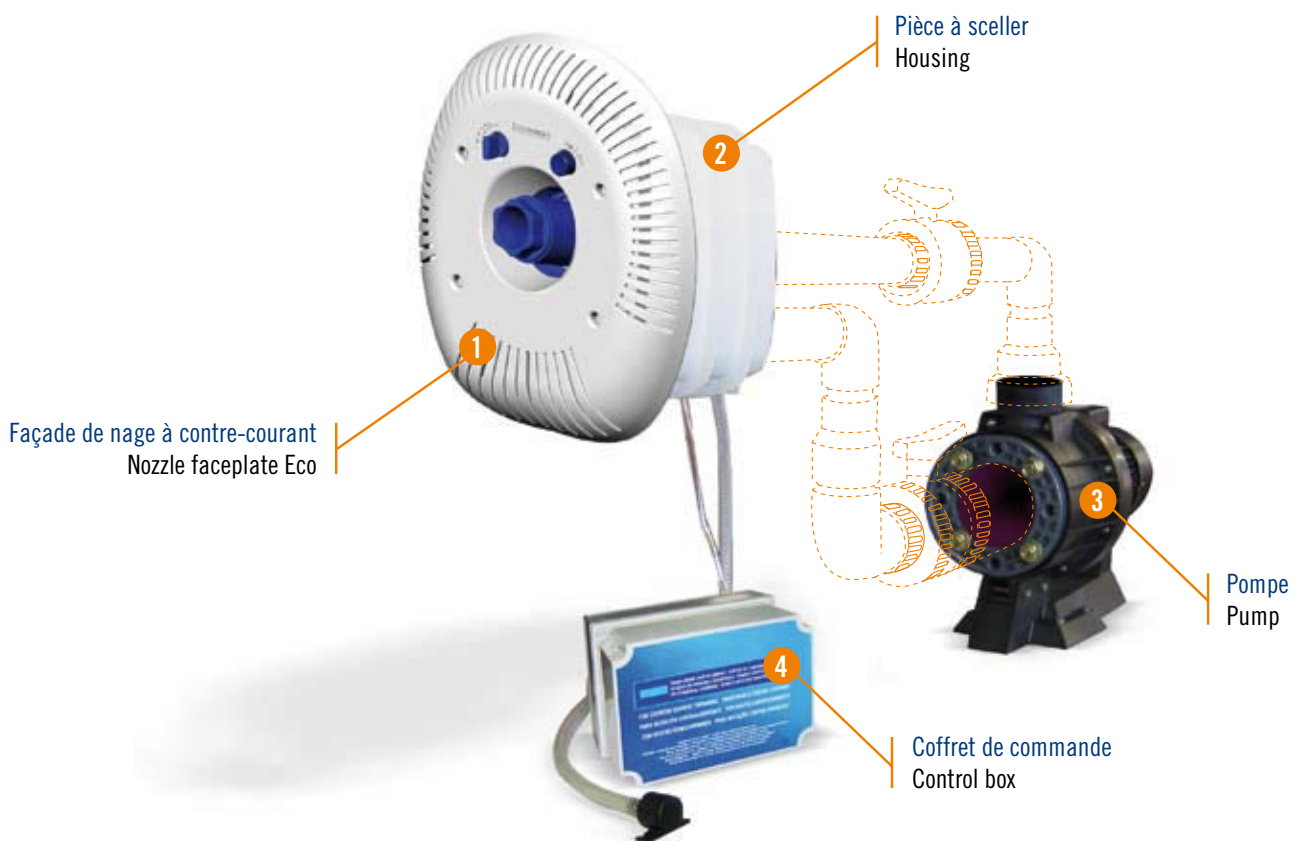

Équipement de nage à contre-courant Marlin

Marlin countercurrent equipment

nouveautés
07 new

La natation à la portée de tous

Nouvel équipement de nage à contre-courant. Son nouveau design et le concept de kit (qui comprend une façade de nage à contre-courant, une pièce à sceller, un coffret de commande et une pompe) apportent une réelle valeur ajoutée à intégrer à la piscine. Extrêmement compétitif grâce à ses prestations hydrauliques de grande qualité, l'équipement de nage à contre-courant Marlin est disponible dans 3 modèles, Marlin 30 II, Marlin 30 III et Marlin 45 III.

Competition swimming is now within everybody's reach

New Countercurrent Swimming Equipment. The innovative design and concept behind the kit (featuring dial, housing, control box and jet flow pump) make it a element which will add significant value to your pool. A highly competitive product thanks to its top of the range hydraulic features, the Marlin Countercurrent System is available in 3 models, the Marlin 30 II, the Marlin 30 III and the Marlin 45 III.

35375 MARLIN 30 II	35376 MARLIN 30 III	35377 (MARLIN 45 III)
<ul style="list-style-type: none"> ① Façade de nage à contre-courant - Nozzle faceplate ② Pièce à sceller - Plastic housing ④ Coffret de commande - Control box ③ Pompe 3 CV II 230 v 50 Hz - Pump 3 CV II 230 v 50 Hz 	<ul style="list-style-type: none"> ① Façade de nage à contre-courant - Nozzle faceplate ② Pièce à sceller - Plastic housing ④ Coffret de commande - Control box ③ Pompe 3 CV III 230/400 v 50 Hz - Pump 3 CV III 230/400 v 50 Hz 	<ul style="list-style-type: none"> ① Façade de nage à contre-courant - Nozzle faceplate ② Pièce à sceller - Plastic housing ④ Coffret de commande - Control box ③ Pompe 4,5 CV III 230/400 v 50 Hz - Pump 4,5 CV III 230/400 v 50 Hz
Kit Liner (compris dans le kit pour les pompes 3CV) - Liner kit (optional) 11503		