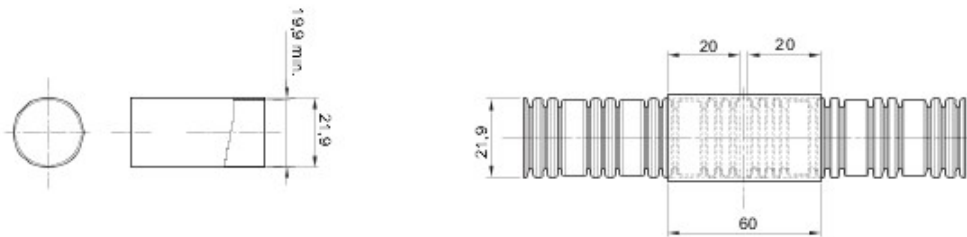

Couleur	Transparent	Matière	PVC
Conduits Ø (mm)	20	Electrocod	210

## DIMENSIONS