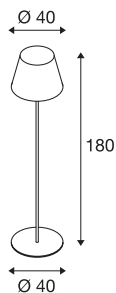

ADEGAN

lampadaire extérieur, anthracite/blanc, E27, 24W max, IP54

Décoratif et mobile, ce lampadaire en aluminium est surmonté d'un abat-jour fermé, en polycarbonate ultra-résistant. Avec un indice de protection IP54, une base massive et un câble secteur avec fiche incluse, il est utilisable quasiment partout. Possibilité d'installation avec piquet vendu séparément.

INFORMATIONS TECHNIQUES

Réf.	228965
Nombre de douilles	1
Code IP	IP 54
Classe de résistance aux chocs	IK 04
Résistance aux chocs	0.5 Joule
Montage	Mobile
Tension nominale primaire	220-240V ~50/60Hz
Classe de protection	I
Puissance en watts	24 W
Coloris	anthracite
Sortie lumineuse	direct - indirect
Hauteur	180 cm
Diamètre	40 cm
Poids net	8.254 kg
Poids brut	11.035 kg
Page du BIG WHITE	555

Source Préconisée

1005289	T38 E27 , ampoule LED, blanc, 8 W, 3000 K, IRC90, 240°
1005307	T45 E27 , ampoule LED, blanc, 13,5 W, 3000 K, IRC90, 240°

Accessoires

228960	Piquet , extérieur, anthracite
--------	--------------------------------