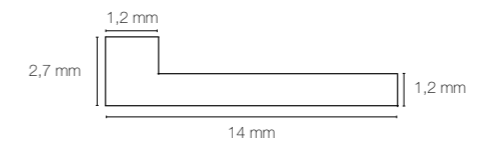

Classic

VOTRE PROJET
SUR-MESURE
p. 316 - 317

VOTRE GUIDE
INSTALLATION
Cahier 3 p. 790 - 796

FLAT 2

PROFIL ALUMINIUM ULTRA PLAT

Compatibilités produit : bandeaux LED IP 20 et IP 44 (p. 578)

Matériau : aluminium extrudé

Finition : aluminium

Installations : sol, plafond et meuble

Dimensions

CODE    
89429SM  adaptable 