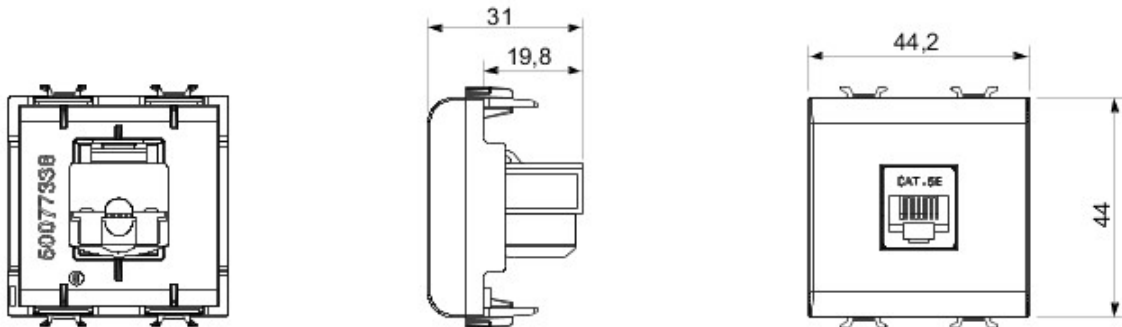

Vaste gamme d'interrupteurs, prises de courant (conformes aux normes nationales et internationales), prises de données, dispositifs pour la gestion du chauffage et du confort, signalisation d'alarmes techniques, éclairage de secours. Les modules Chorus sont proposés dans quatre coloris, blanc brillant, noir satiné, titane vernis et ivoire brillant et dans différentes modularités, 1/2, 1, 2 et 3 modules. Grâce aux supports destinés aux boîtes rectangulaires, carrées et rondes, vous pouvez créer des combinaisons infinies à partir de la gamme de plaques Chorus.

Catégorie	Prises données	Description	RJ45
Couleur	Noir	Catégorie d'utilisation	5e
Câbles	UTP	Connexion	Sans outil
Nombre de paires	4	Norme	EN 60603-7-2
N. de modules Chorus	2	Electrocod	3722

DIMENSIONS