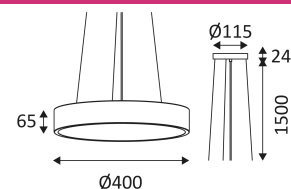

JUNE 2 P

- Suspension décorative.
- Diffuseur en PS opalin.
- 2700K, 3000K ou 4000K au choix via un interrupteur dans le luminaire.
- Livrée avec câbles de suspension blancs ou noirs (réglables 1.50m max), base ronde et câble d'alimentation blancs ou noirs.
- Convertisseur dimmable intégré dans l'appareil.
- Compatible avec variateur début et fin de phase.