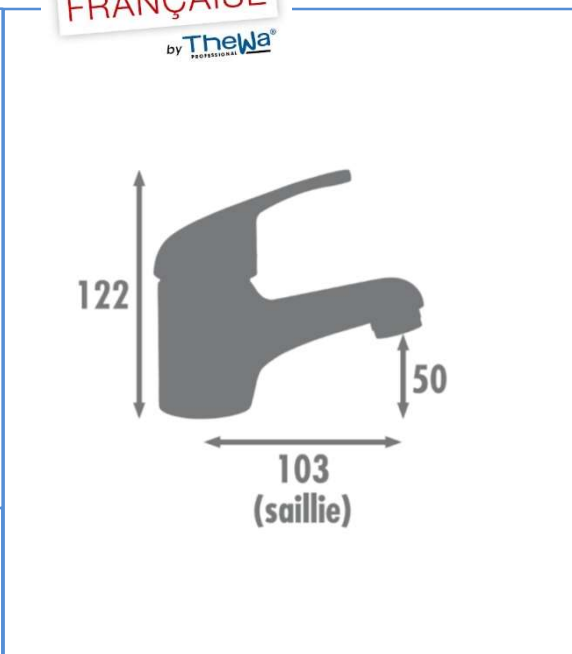

famille	SALLE DE BAINS
type	mitigeur LAVABO
série	AUGA éco
code	AGA150

TheWa[®]
 PROFESSIONAL
 by thermador

FABRICATION
 FRANÇAISE
 by TheWa[®]
 PROFESSIONAL

couleur	chromé
bec	classique – soudé mobile
aérateur	M24/100 – 15l/mn
fixation	étrier – 1 tige avec écrou Ø11mm
flexibles	F 3/8" (code FLEXT1)
basette	métal Ø47mm
poids	1.25 kg
poignée	métal
vidage	tirette – bonde ABS

cartouche	Ø40mm
NF	oui
ACS	n° 16 ACC LY 135
ECAU	E ₁ C ₁ A ₂ U ₃
éco. d'eau	débit max. 13,2 l/mn
éco. d'énergie	non

gencod	3 52383 en cours	box	boîte blanche neutre
garantie	5 ans	masterbox	11 unités
		MAJ	octobre 2020