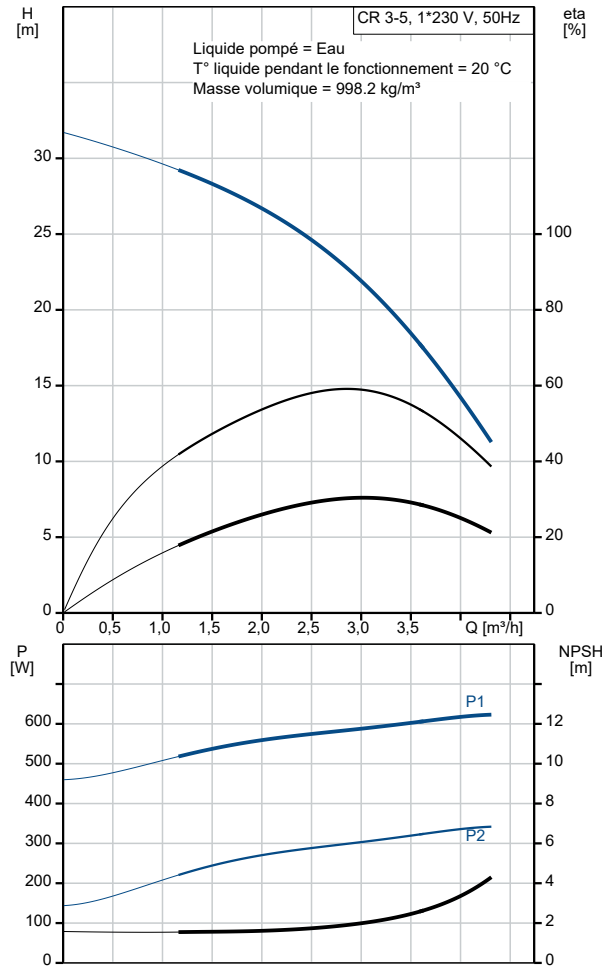

Description	Valeur
Information générale:	
Nom produit:	CR 3-5 A-A-A-E-HQQE
Code article:	96528683
Numéro EAN::	5700397148488
Prix:	
Technique:	
Vitesse de rotation pour les données de la pompe:	2757 mn-1
Débit nominal:	3 m³/h
Hmt nom.:	21.7 m
Hauteur max.:	31.9 m
Etages:	5
Roues:	5
Nombre de roues à diamètre réduit:	0
Faible NPSH:	N
Orientation de la pompe:	Verticale
Système de garniture mécanique:	Simple
Code de la garniture mécanique:	HQQE
Certifications:	CE,EAC,UKCA
Certifications pour l'eau potable:	WRAS,ACS
Tolérance courbe:	ISO9906:2012 3B
Version pompe:	A
Modèle:	A
Matériaux:	
Base:	Fonte
Base:	EN 1561 EN-GJL-200
Base:	ASTM A48-25B
Roue:	Acier inox.
Roue:	EN 1.4301
Roue:	AISI 304
Code matériau:	A
Code caoutchouc:	E
Palier:	SIC
Installation:	
Maximum ambient temperature:	40 °C
Pression maximale de service:	16 bar
Pression maximum à la température indiquée:	16 bar / 120 °C
Pression maximum à la température indiquée:	16 bar / -20 °C
Type raccordement:	Oval / Rp
Diamètre du raccord d'aspiration:	1 inch
Diamètre du raccord de refoulement:	1 inch
Pression nominale pour le raccordement:	PN 16
Taille de la bride du moteur:	FT85
Code raccord:	A
Liquide:	
Liquide pompé:	Eau
Plage température liquide:	-20 .. 120 °C
Température liquide sélectionnée:	20 °C
Densité:	998.2 kg/m³
Donnée électrique:	
Norme moteur:	IEC
Type moteur:	71B
Puissance nominale - P2:	0.37 kW
Puissance (P2) requise par pompe:	0.37 kW
Fréquence d'alimentation:	50 Hz
Tension nominale:	1 x 220-230/240 V
Courant nominal:	2.95/2.70 A
Intensité démarrage:	280 %
Cos phi - facteur de puissance:	0.99
Vitesse nominale:	2770 mn-1
Rendement moteur à pleine charge:	60.0-56.0 %
Nombre de pôles:	2