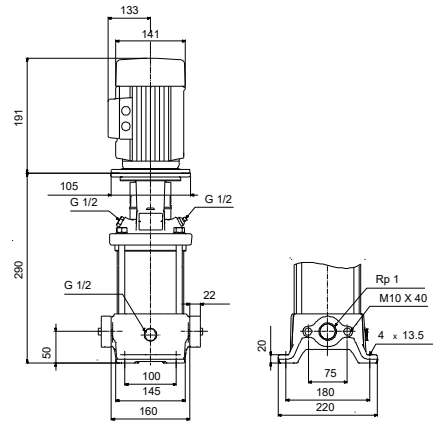

Description	Valeur
Information générale:	
Nom produit:	CR 3-5 A-A-A-E-HQQE
Code article:	96528683
Numéro EAN::	5700397148488
Prix:	
Technique:	
Vitesse de rotation pour les données de la pompe:	2757 mn-1
Débit nominal:	3 m³/h
Hmt nom.:	21.7 m
Hauteur max.:	31.9 m
Etages:	5
Roues:	5
Nombre de roues à diamètre réduit:	0
Faible NPSH:	N
Orientation de la pompe:	Verticale
Système de garniture mécanique:	Simple
Code de la garniture mécanique:	HQQE
Certifications:	CE,EAC,UKCA
Certifications pour l'eau potable:	WRAS,ACS
Tolérance courbe:	ISO9906:2012 3B
Version pompe:	A
Modèle:	A
Matériaux:	
Base:	Fonte
Base:	EN 1561 EN-GJL-200
Base:	ASTM A48-25B
Roue:	Acier inox.
Roue:	EN 1.4301
Roue:	AISI 304
Code matériau:	A
Code caoutchouc:	E
Palier:	SIC
Installation:	
Maximum ambient temperature:	40 °C
Pression maximale de service:	16 bar
Pression maximum à la température indiquée:	16 bar / 120 °C
Pression maximum à la température indiquée:	16 bar / -20 °C
Type raccordement:	Oval / Rp
Diamètre du raccord d'aspiration:	1 inch
Diamètre du raccord de refoulement:	1 inch
Pression nominale pour le raccordement:	PN 16
Taille de la bride du moteur:	FT85
Code raccord:	A
Liquide:	
Liquide pompé:	Eau
Plage température liquide:	-20 .. 120 °C
Température liquide sélectionnée:	20 °C
Densité:	998.2 kg/m³
Donnée électrique:	
Norme moteur:	IEC
Type moteur:	71B
Puissance nominale - P2:	0.37 kW
Puissance (P2) requise par pompe:	0.37 kW
Fréquence d'alimentation:	50 Hz
Tension nominale:	1 x 220-230/240 V
Courant nominal:	2.95/2.70 A
Intensité démarrage:	280 %
Cos phi - facteur de puissance:	0.99
Vitesse nominale:	2770 mn-1
Rendement moteur à pleine charge:	60.0-56.0 %
Nombre de pôles:	2