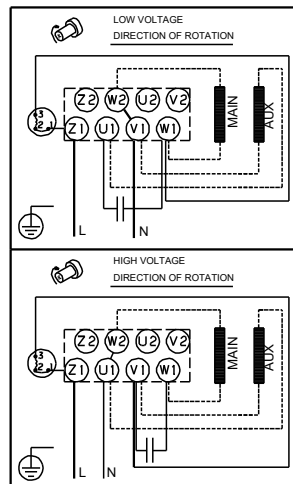

Description	Valeur
Information générale:	
Nom produit:	CR 3-5 A-A-A-E-HQQE
Code article:	96528683
Numéro EAN::	5700397148488
Prix:	
Technique:	
Vitesse de rotation pour les données de la pompe:	2757 mn-1
Débit nominal:	3 m³/h
Hmt nom.:	21.7 m
Hauteur max.:	31.9 m
Etages:	5
Roues:	5
Nombre de roues à diamètre réduit:	0
Faible NPSH:	N
Orientation de la pompe:	Verticale
Système de garniture mécanique:	Simple
Code de la garniture mécanique:	HQQE
Certifications:	CE,EAC,UKCA
Certifications pour l'eau potable:	WRAS,ACS
Tolérance courbe:	ISO9906:2012 3B
Version pompe:	A
Modèle:	A
Matériaux:	
Base:	Fonte
Base:	EN 1561 EN-GJL-200
Base:	ASTM A48-25B
Roue:	Acier inox.
Roue:	EN 1.4301
Roue:	AISI 304
Code matériau:	A
Code caoutchouc:	E
Palier:	SIC
Installation:	
Maximum ambient temperature:	40 °C
Pression maximale de service:	16 bar
Pression maximum à la température indiquée:	16 bar / 120 °C
Pression maximum à la température indiquée:	16 bar / -20 °C
Type raccordement:	Oval / Rp
Diamètre du raccord d'aspiration:	1 inch
Diamètre du raccord de refoulement:	1 inch
Pression nominale pour le raccordement:	PN 16
Taille de la bride du moteur:	FT85
Code raccord:	A
Liquide:	
Liquide pompé:	Eau
Plage température liquide:	-20 .. 120 °C
Température liquide sélectionnée:	20 °C
Densité:	998.2 kg/m³
Donnée électrique:	
Norme moteur:	IEC
Type moteur:	71B
Puissance nominale - P2:	0.37 kW
Puissance (P2) requise par pompe:	0.37 kW
Fréquence d'alimentation:	50 Hz
Tension nominale:	1 x 220-230/240 V
Courant nominal:	2.95/2.70 A
Intensité démarrage:	280 %
Cos phi - facteur de puissance:	0.99
Vitesse nominale:	2770 mn-1
Rendement moteur à pleine charge:	60.0-56.0 %
Nombre de pôles:	2