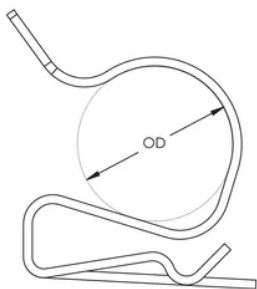

GUIDE ALIMENTATION MC/AC, 11,8–14,2 MM OD

CATALOG NUMBER

SL1214

FEATURES

Attache-câbles en acier ressort

Permet de guider le fil d'alimentation le long du câble nVent CADDY Speed Link

CARACTÉRISTIQUES DU PRODUIT

Article Number: 195860

Material: Acier à ressort

Finish: nVent CADDY Armour

Wire Rope Diameter: 1,5 – 3 mm

Outer Diameter: 11,8 – 14,2 mm

DIAGRAMS

AVERTISSEMENT

Les produits nVent doivent être installés et utilisés conformément aux consignes figurant dans les fiches d'instructions et les documents de formation des produits nVent. Les fiches d'instructions sont disponibles à l'adresse suivante: www.nvent.com et auprès de votre représentant du service client nVent. Une mauvaise installation, une utilisation incorrecte, une application erronée ou toute autre forme de non-respect scrupuleux des instructions et avertissements de nVent peuvent entraîner un dysfonctionnement du produit, des dommages matériels, des lésions corporelles graves et le décès et/ou annuler votre garantie.