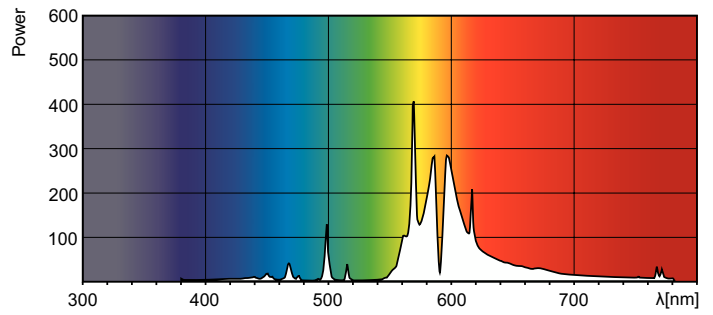

Données photométriques

Light Distribution Diagram - MASTER GreenPower CG T 400W E40

Spectral Power Distribution Colour - MASTER GreenPower CG T 400W E40