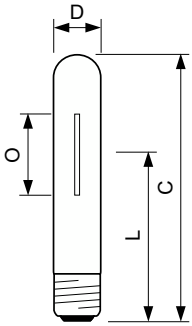

### Données du produit

Informations générales	
Culot	E40 [E40]
Position de fonctionnement	UNIVERSEL [Libre ou universelle (U)]
Durée de vie à 50 % de mortalité (nom.)	30 000 h

Données techniques de l'éclairage	
Code couleur	220 [CCT of 2000K]
Température de couleur corrélée (nom.)	2000 K
Efficacité lumineuse (nominale)	136 lm/W
Indice de rendu de couleur (IRC)	29

Fonctionnement et électricité	
Consommation électrique	430,0 W
Tension (nom.)	126 V
Tension (nom.)	126 V

Commandes et gradation	
Variation de l'intensité lumineuse	Oui

Mécanique et boîtier	
Finition ampoule	Transparent
Forme de la lampe	T46 [T 46 mm]

## Schéma dimensionnel

Product	D (max)	O	L	C (max)	A
MASTER GreenPower CG T 400W E40	47 mm	118,6 mm	175 mm	283 mm	205 mm