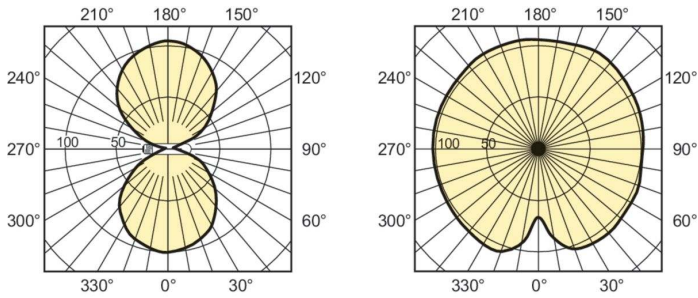

Données photométriques

Light Distribution Diagram - MASTER GreenPower CG T 400W E40

Spectral Power Distribution Colour - MASTER GreenPower CG T 400W E40